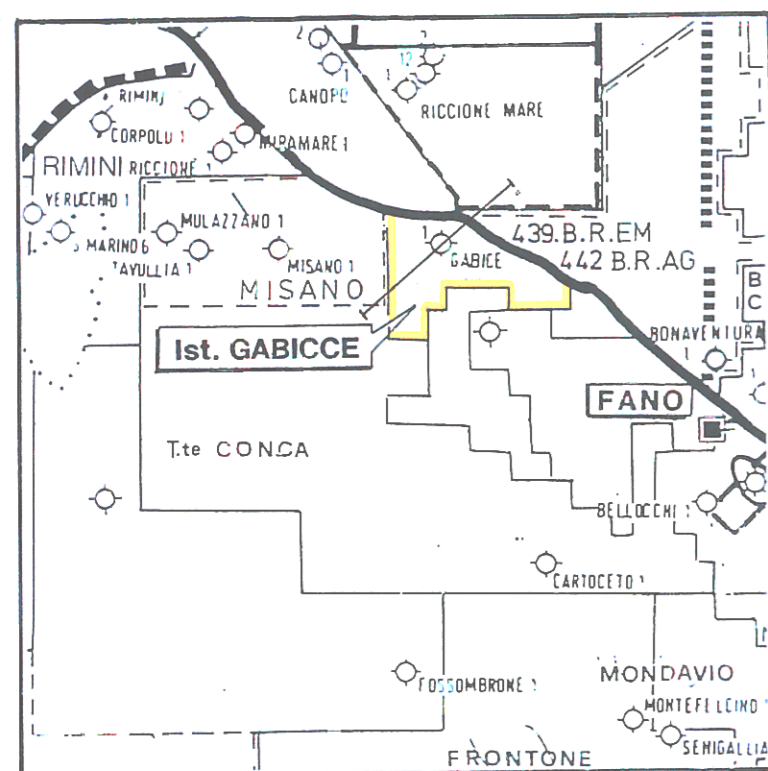

Agip

DISEGNO N. :

Italia centrale-zona 3

AUTORE :

G E R C

Istanza GABICCE

41060

Sezione geologica schematica

MAPPA INDICE

Istanza GABICCE

GABICCE 1
T.D.3556m

- PLIOCENE MEDIO
- PLIOCENE INFERIORE
- MIOCENE
- OLIGOCENE
- CRETACICO
- GIURASSICO
- TRIASSICO