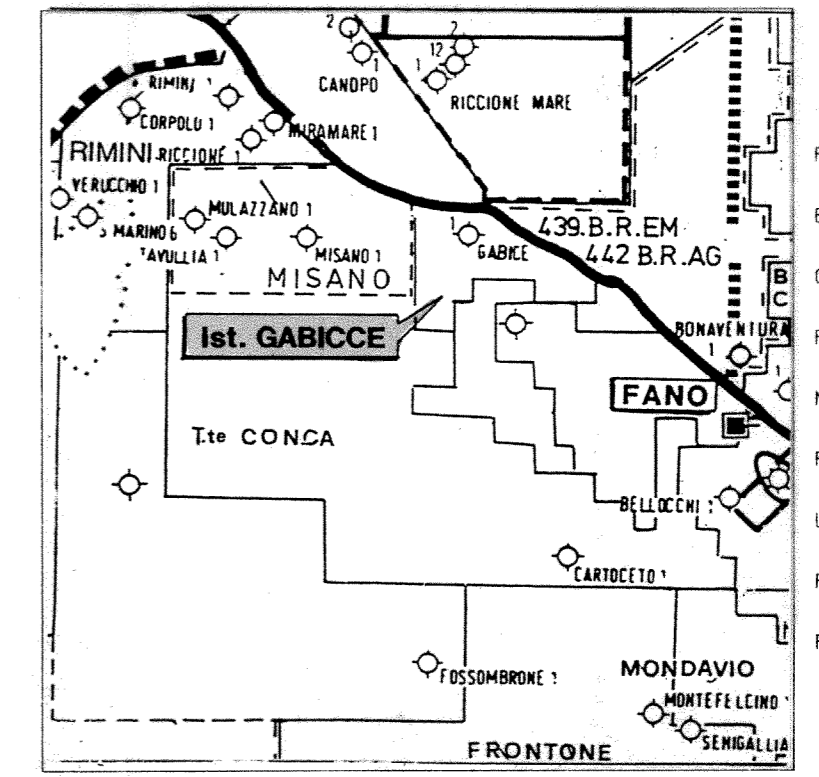

DISEGNO N. : 844...
AUTORE :

ZONA 3

G E R C

ISTANZA DI PERMESSO GABICCE

MAPPA INDICE

PROIEZIONE	GAUSS-BORGA
ELLIPSOIDE	HAYFORD
ORIENTAMENTO	M. MARIO (1940)
FUSO	33.0
MERIDIANO CENTRALE	15 EST GR.
FALSO EST	2520000 m.
LATITUDINE ORIGINE	0
FALSO NORD	0 m.
FATTORE DI SCALA	0.9996

LA LONGITUDINE DEL FOGLIO E' RIFERITA AL MERIDIANO DI M. MARIO

SCALA 1:100.000

ALLEGATO.....

DATA: OTTOBRE 1990