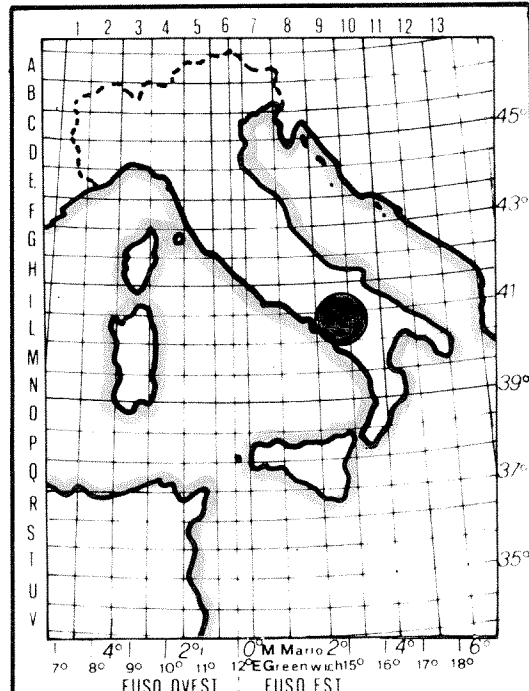

SORI	ITALIA MERIDIONALE - ZONA 4		FIGURA
	Istanza di Permesso FONTANAROSA		4
AUTORE	CARTA GRAVIMETRICA - ANOMALIE DI BOUGUER		
DISEGNATORE	DATA MARZO 1984	SCALA 1 : 100'000	DISEGNO N° 552 / 3

carta indice

SCALA 1 : 500'000