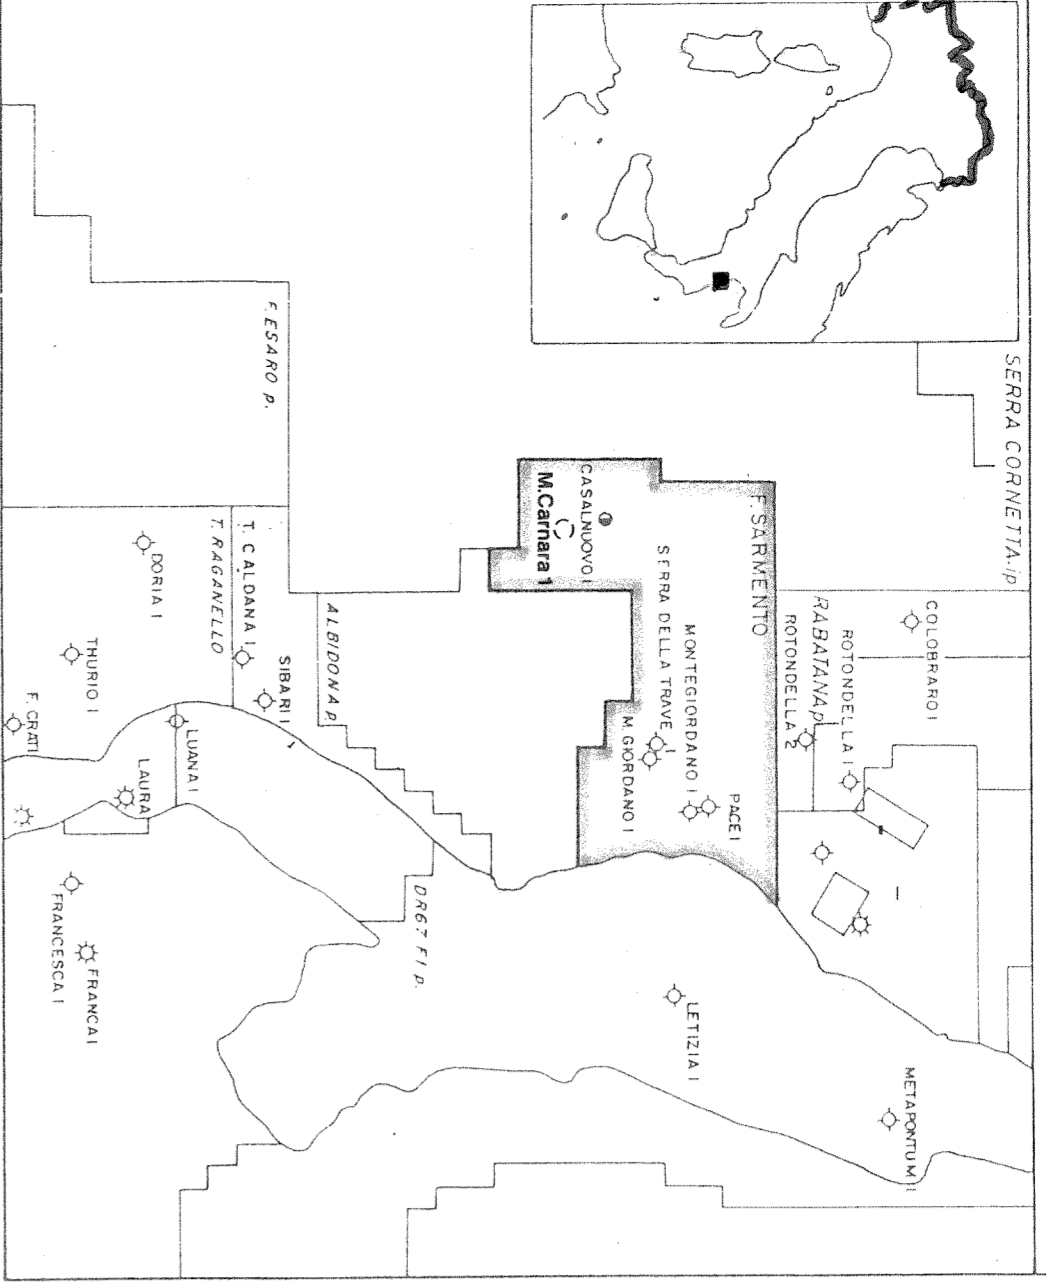

Permesso F. SARMENTO
TOP PIATTAFORMA
ISOCRONE

AUTORE: TERAZZI
 DATA: DICEMBRE 92
 SCALA: 1:25.000
 REGIONE: EMILIA-ROMAGNA
 PROV. DI: BOLOGNA
 C.I. 50 m.s.c.

CARTA INDICE

EDISON GAS S.p.A.
 Direttore Esplorazione
 e Nuove Attività
 M. Carnara

LEGENDA:

- FAGLIE INVERSE
- FAGLIE TRASCORRENTI PRESUNTE