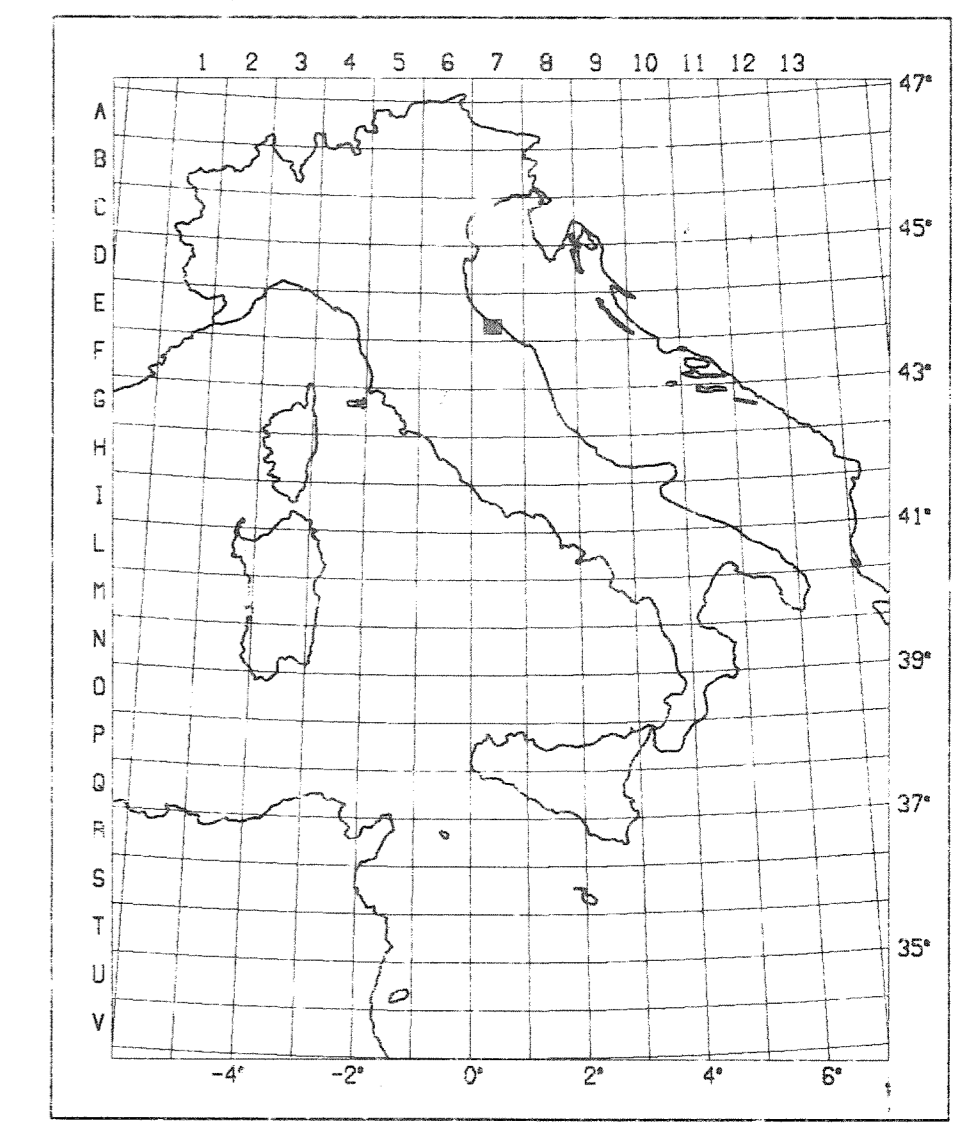

LEGENDA PERMESSI E CONCESSIONI
 B32 - GALANTARA - SELM
 F. FOGLIA FIUME FOGLIA (SNIA)
 B. R207 B. R207, SV (SNIA)
 T. CONCA TORRENTE CONCA (SNIA)

LEGENDA POZZI
 BELL 1 BELLOCCHI 1 (METAURO) PF=896, AP=1960
 CART 1 CARTOCETO 1 (ELF) PF=2698, AP=1969
 GAB 1 GABICCE 1 (METAURO) PF=3351, AP=1958
 BONAV 1 BONAVENTURA 1 (TOTAL) PF=3000, AP=1981
 F. FOG. 1 FIUME FOGLIA 1 (SNIA) PF=1645, AP=1985

FIAT RIMI S.p.A.

	DIVISIONE MINERARIA MILANO	ALL. N. 4	DATA OTT - 87	N. ARCH. 1
		PERMESSO F. FOGLIA ISOCRONE ORIZZONTE "D" (TOP FUCOIDI MAIOLICA)		
Equidistanza		100 millisec.		
T. 2 VIE		PR.: LM.		