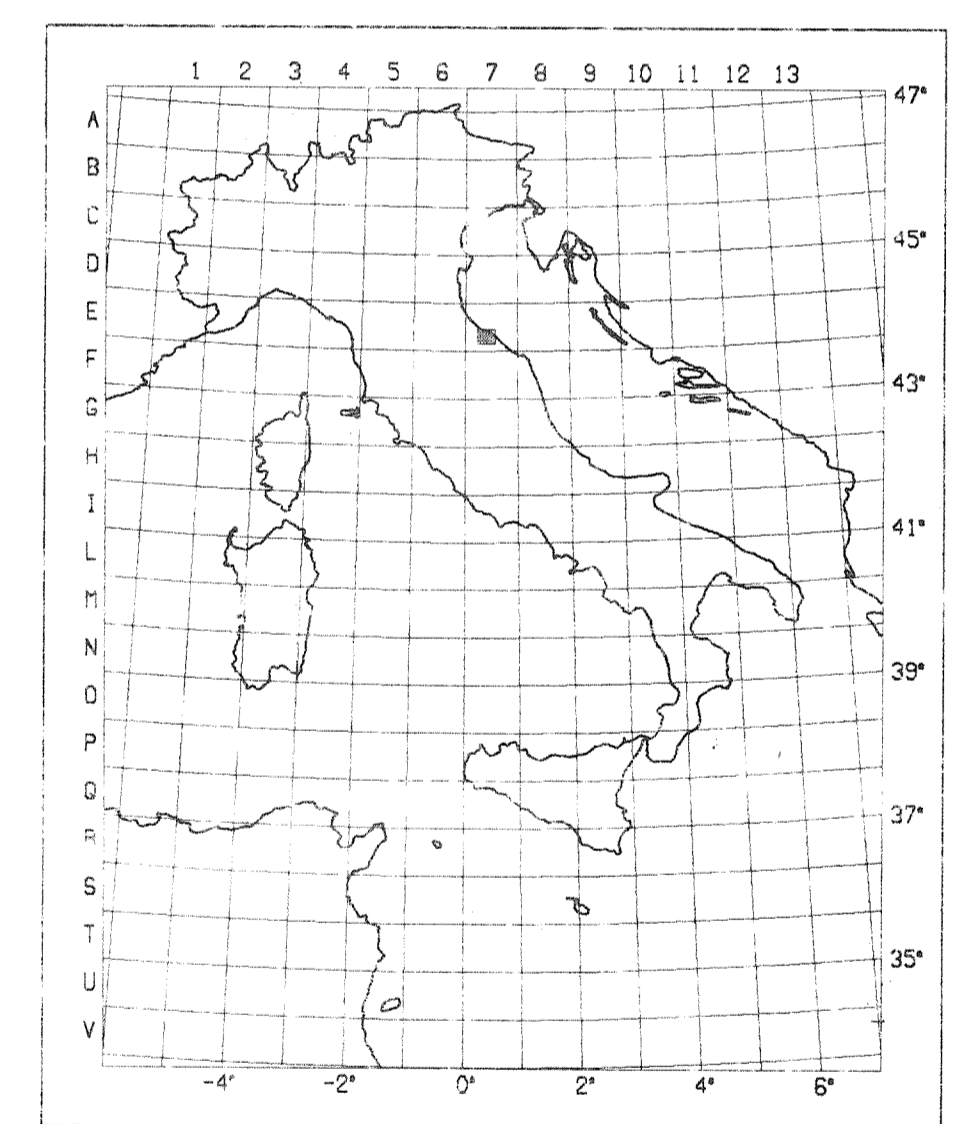

LEGENDA PERMESSI E CONCESSIONI
 B32 - GALANTARA - SELM
 F. FOGLIA F. FOGLIA (SNIA)
 B. R207 B. R207 SV (SNIA)
 T. CONCA TORRENTE CONCA (SNIA)

LEGENDA POZZI
 BELL 1 BELLOCCHI 1 (METAURO) PF=896, AP=1960
 CART 1 CARTOCETO 1 (ELF) PF=2658, AP=1963
 GAB 1 GABICCE 1 (METAURO) PF=3351, AP=1958
 BONAV 1 BONAVENTURA 1 (TOTAL) PF=3000, AP=1981
 F. FOGL 1 F. FOGLIA 1 (SNIA) PF=1645, AP=1985

	DIVISIONE MINERARIA	ALL. N° 1	DATA	OTT-87	SCALA	1:50,000
	MILANO				N. ARCH.	
PERMESSO F. FOGLIA ISOCRONE ORIZZONTE "A" (NEL PLIOCENE INFERIORE)						
Equidistanza			50 millisc.			
T. 2 VIE						PR. LM.