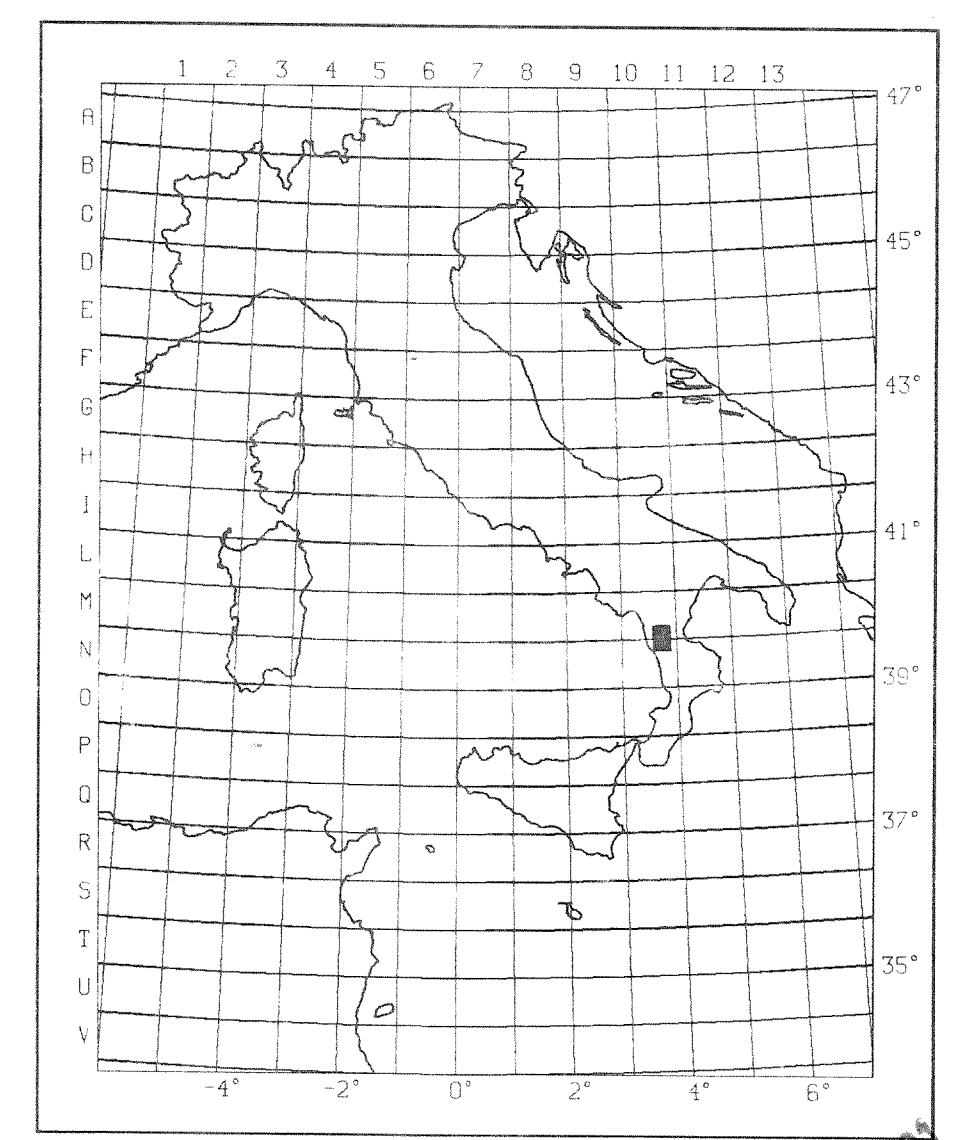

ALBIDONA TORRENTE CINO - CLF
 LEGENDA PERMESSI E CONCESSIONI
 FESARO Fiume Esaro - FR
 BUI XXXIV-7 - 85-
 BUI XXXIII-04 02.03.93

FIAT IRIDIUM	MILANO	Autiz	SORLA
	P.L.N. 4	DATA 25-FEB-91	N. BUI 05 7751 53
Permesso Fiume Esaro ISOCRONE ORIZZONTE "D" (TOP PLOCENE ?) EQUIDISTANZA 100 millsec.			
T.2 VE		P.R.L.M.	