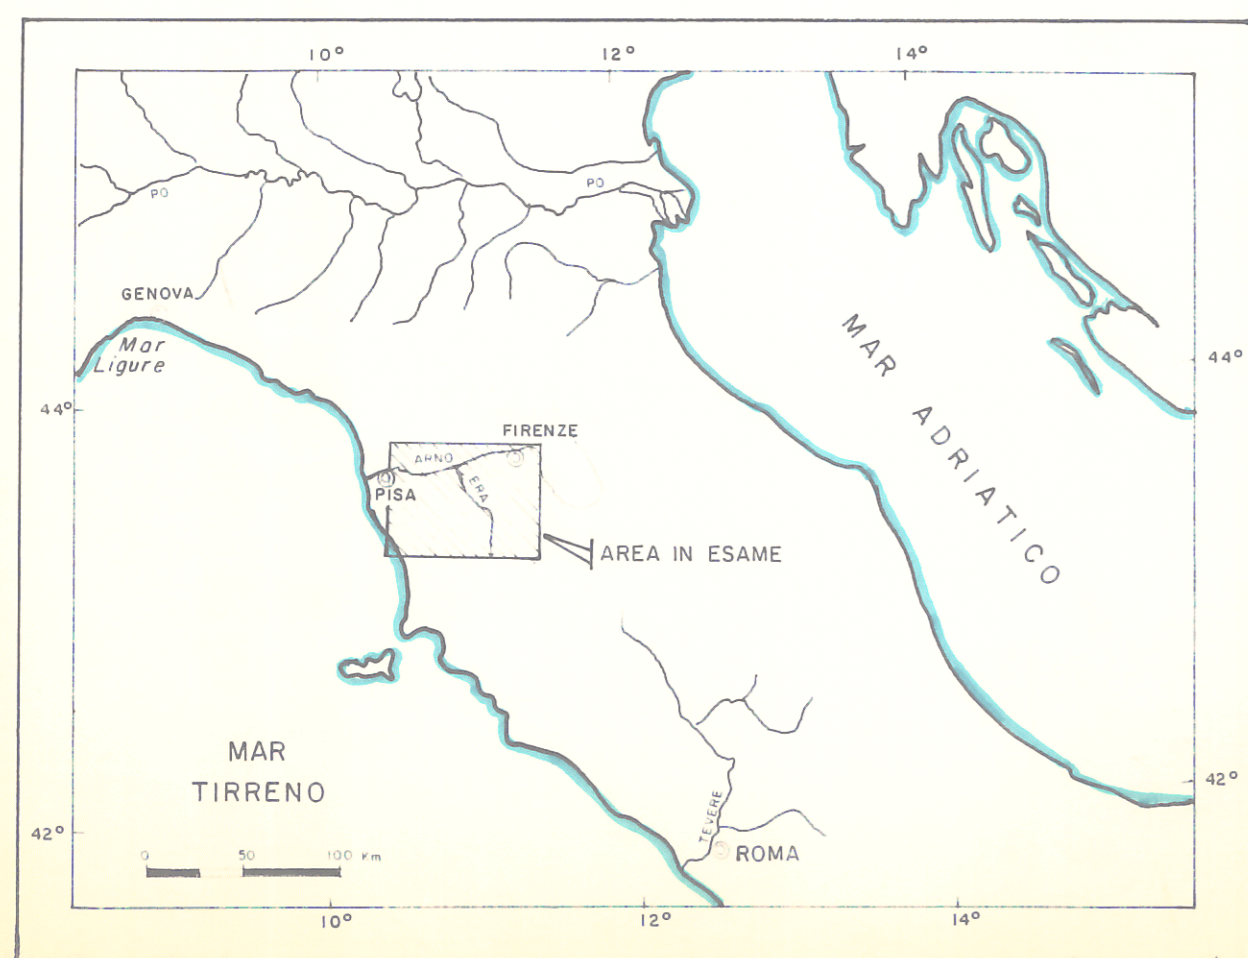

ITALMIN PETROLI S.p.A.

ISTANZA FIUME ERA

SCHEMA GEOLOGICO E MINERARIO

SCALA 1:100,000

CARTA INDICE

DATA: GIUGNO 1988

- LEGENDA -

- ALLUVIONALI RECENTI
- QUATERNARIO
- PLIOCENE
- MESSINIANO
- SERIE LIGURIDI / FLISCH CRETACEO
- MESOZOICO DI NAPPE TOSCANO
- MACIGNO OLIGOCENE
- AUTOCTONO MASSICCIO PISANO
- PRINCIPALI FAGLIE
- ISTANZA FIUME ERA
- ASSE SINCLINALE
- LINEA COSTIERA
- GIACIMENTO DI GAS