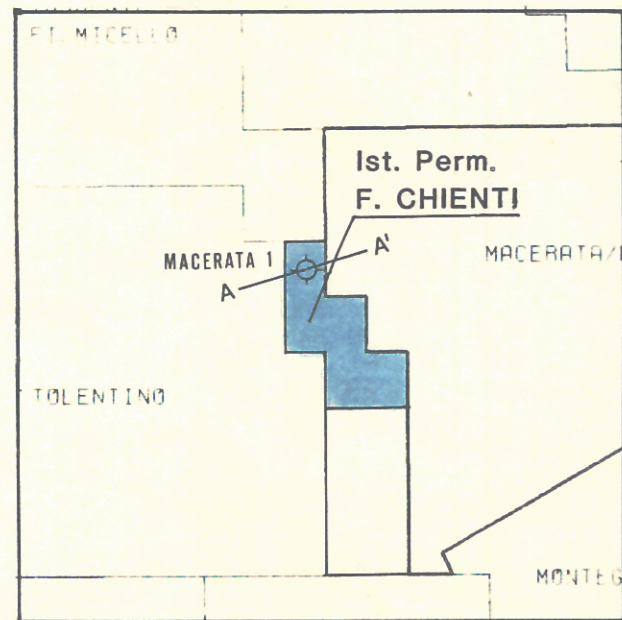

SPI SOCIETÀ PETROLIFERA ITALIANA FORNOVO TARO		Ist. Perm. "FIUME CHIANTI"		ALLEGATO
AUTORE G.C.		4		
DISEGNATORE G.M.				
DATA LUGLIO 1987	SCALA Vert.Orizz. 1:50.000	DISEGNO N 8798		

A1390

A
SW

A'
NE