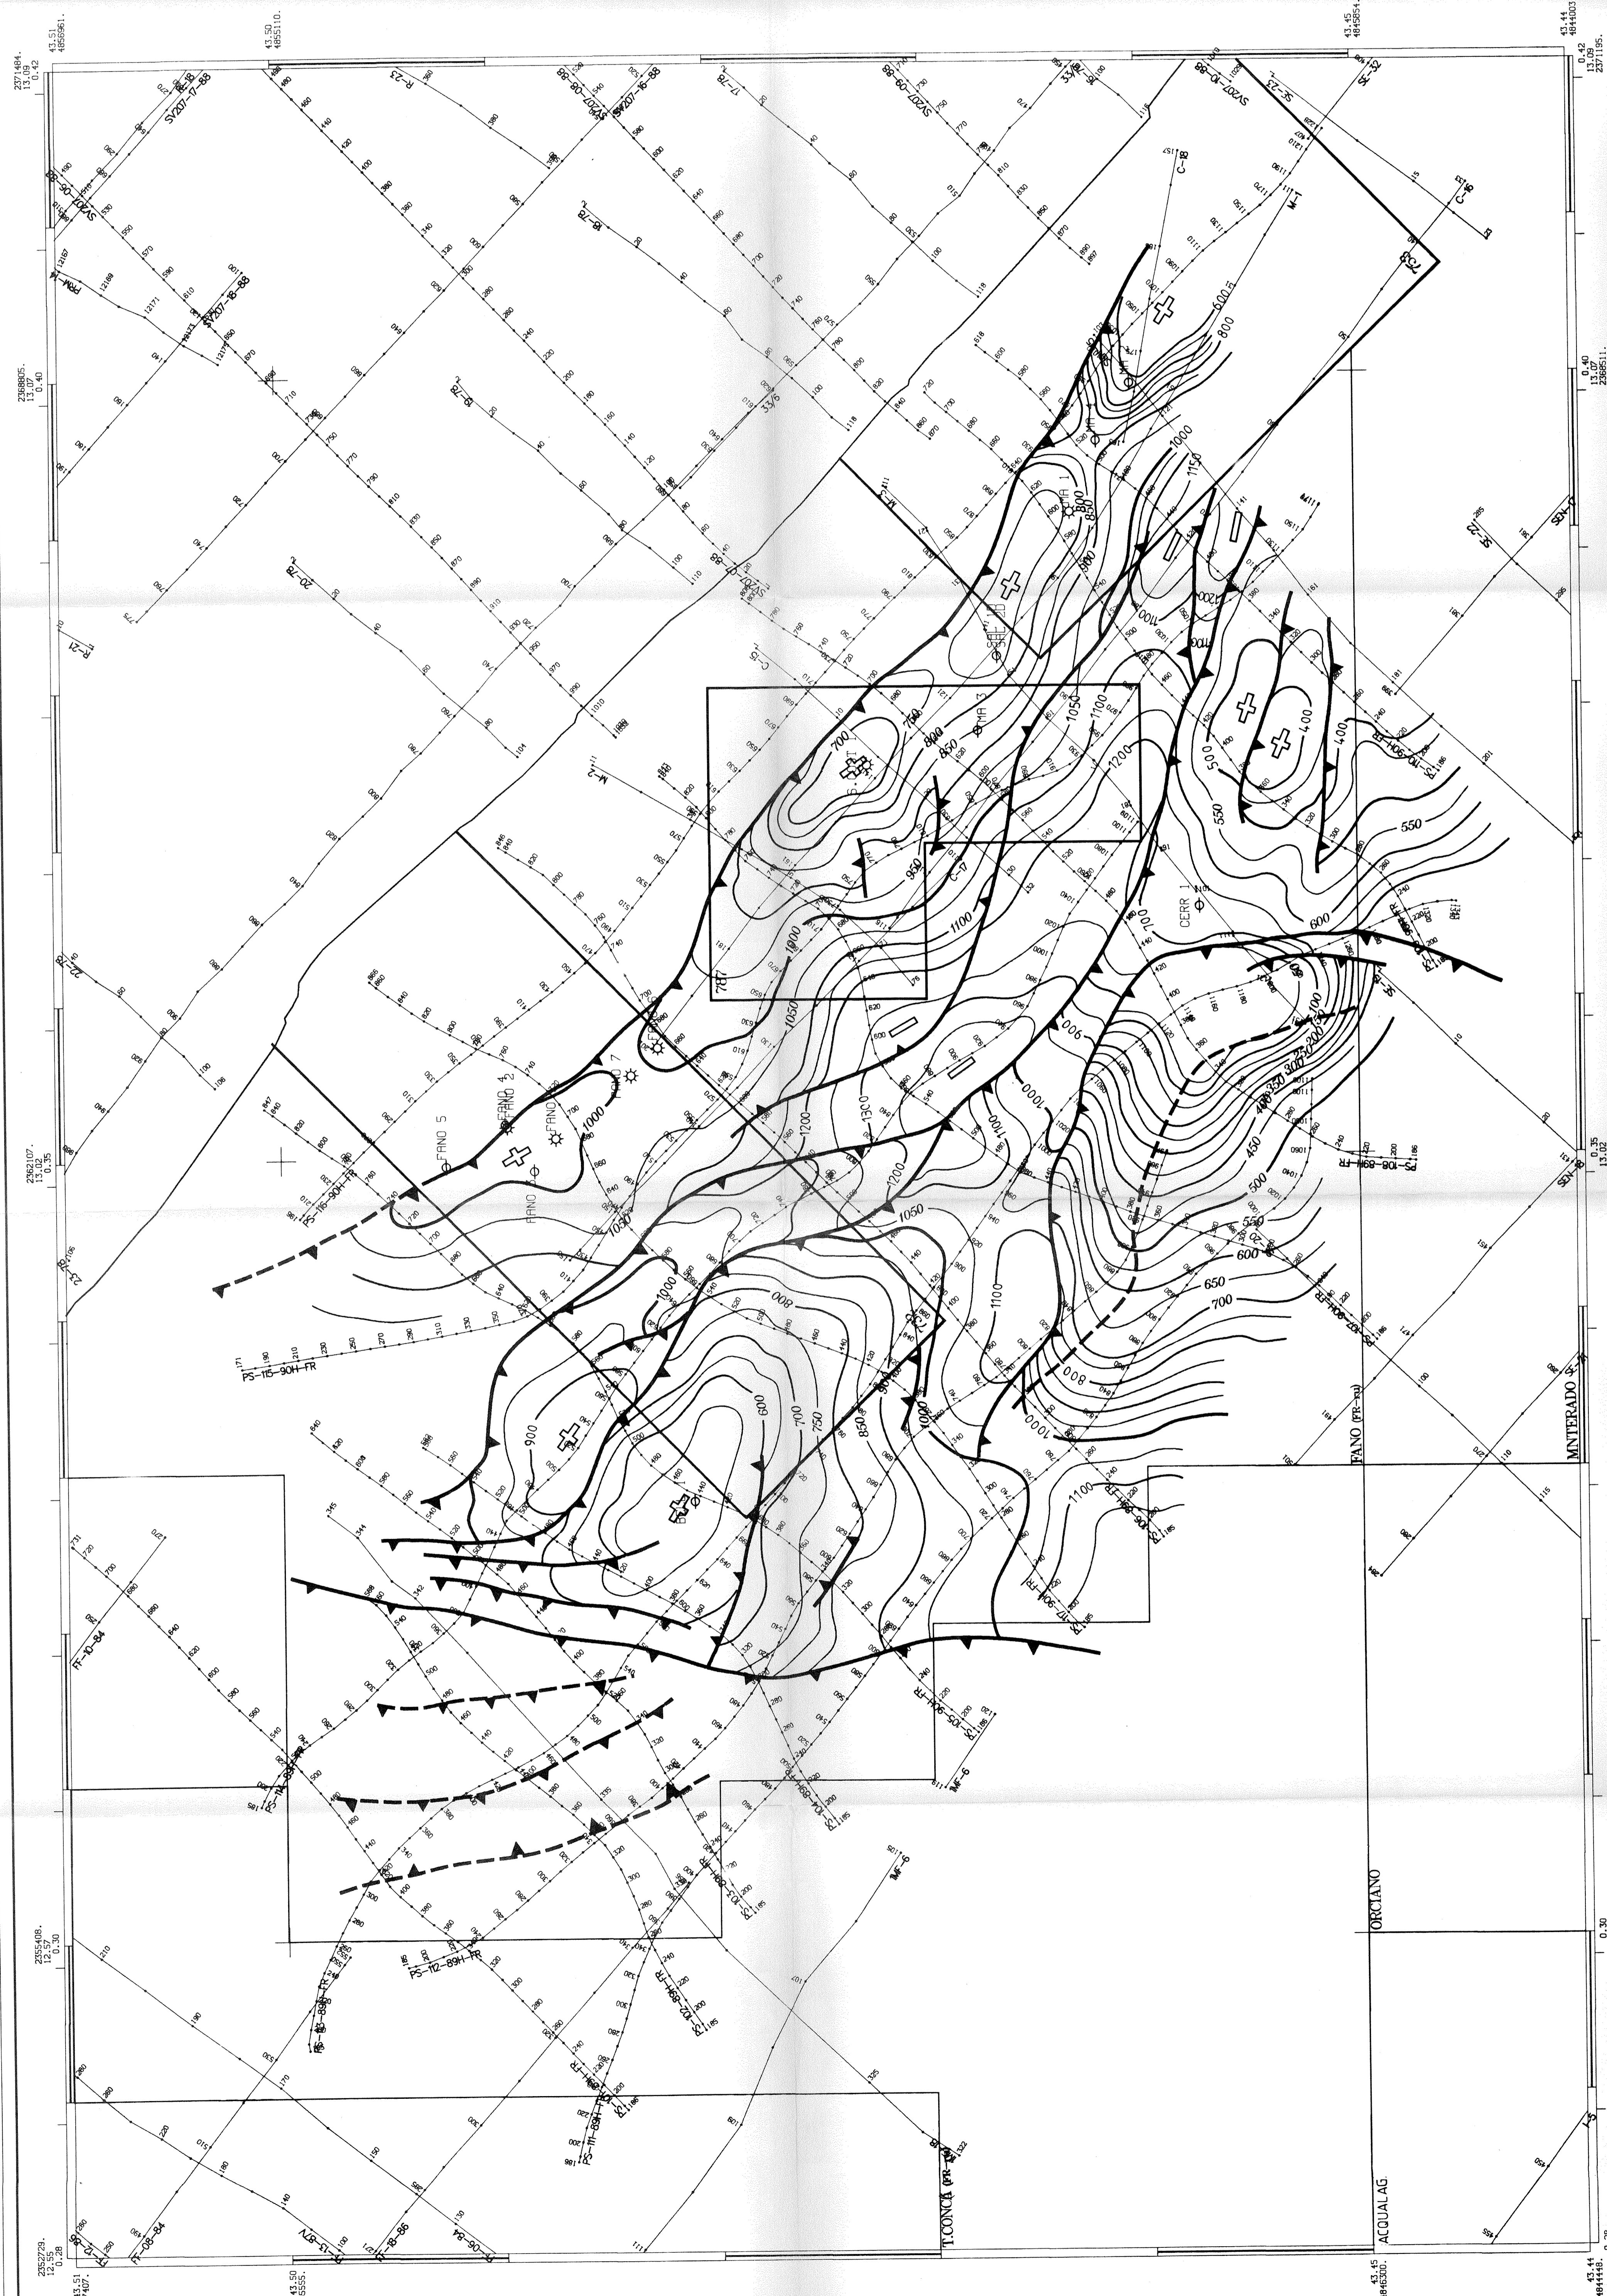

1981

FIA PRIMI S.p.A.

FIAT RIMI

MILANO

REG. N. 5

DIRT. 16 APR. 81

SUB. 1

1:25000

N. ARCH.

Permessi FANO

ISOCRONE ORIZZONTE "E" NEL MESSINIANO

EQUIDISTANZA 1/2 VE

60 millesec.

PALLA