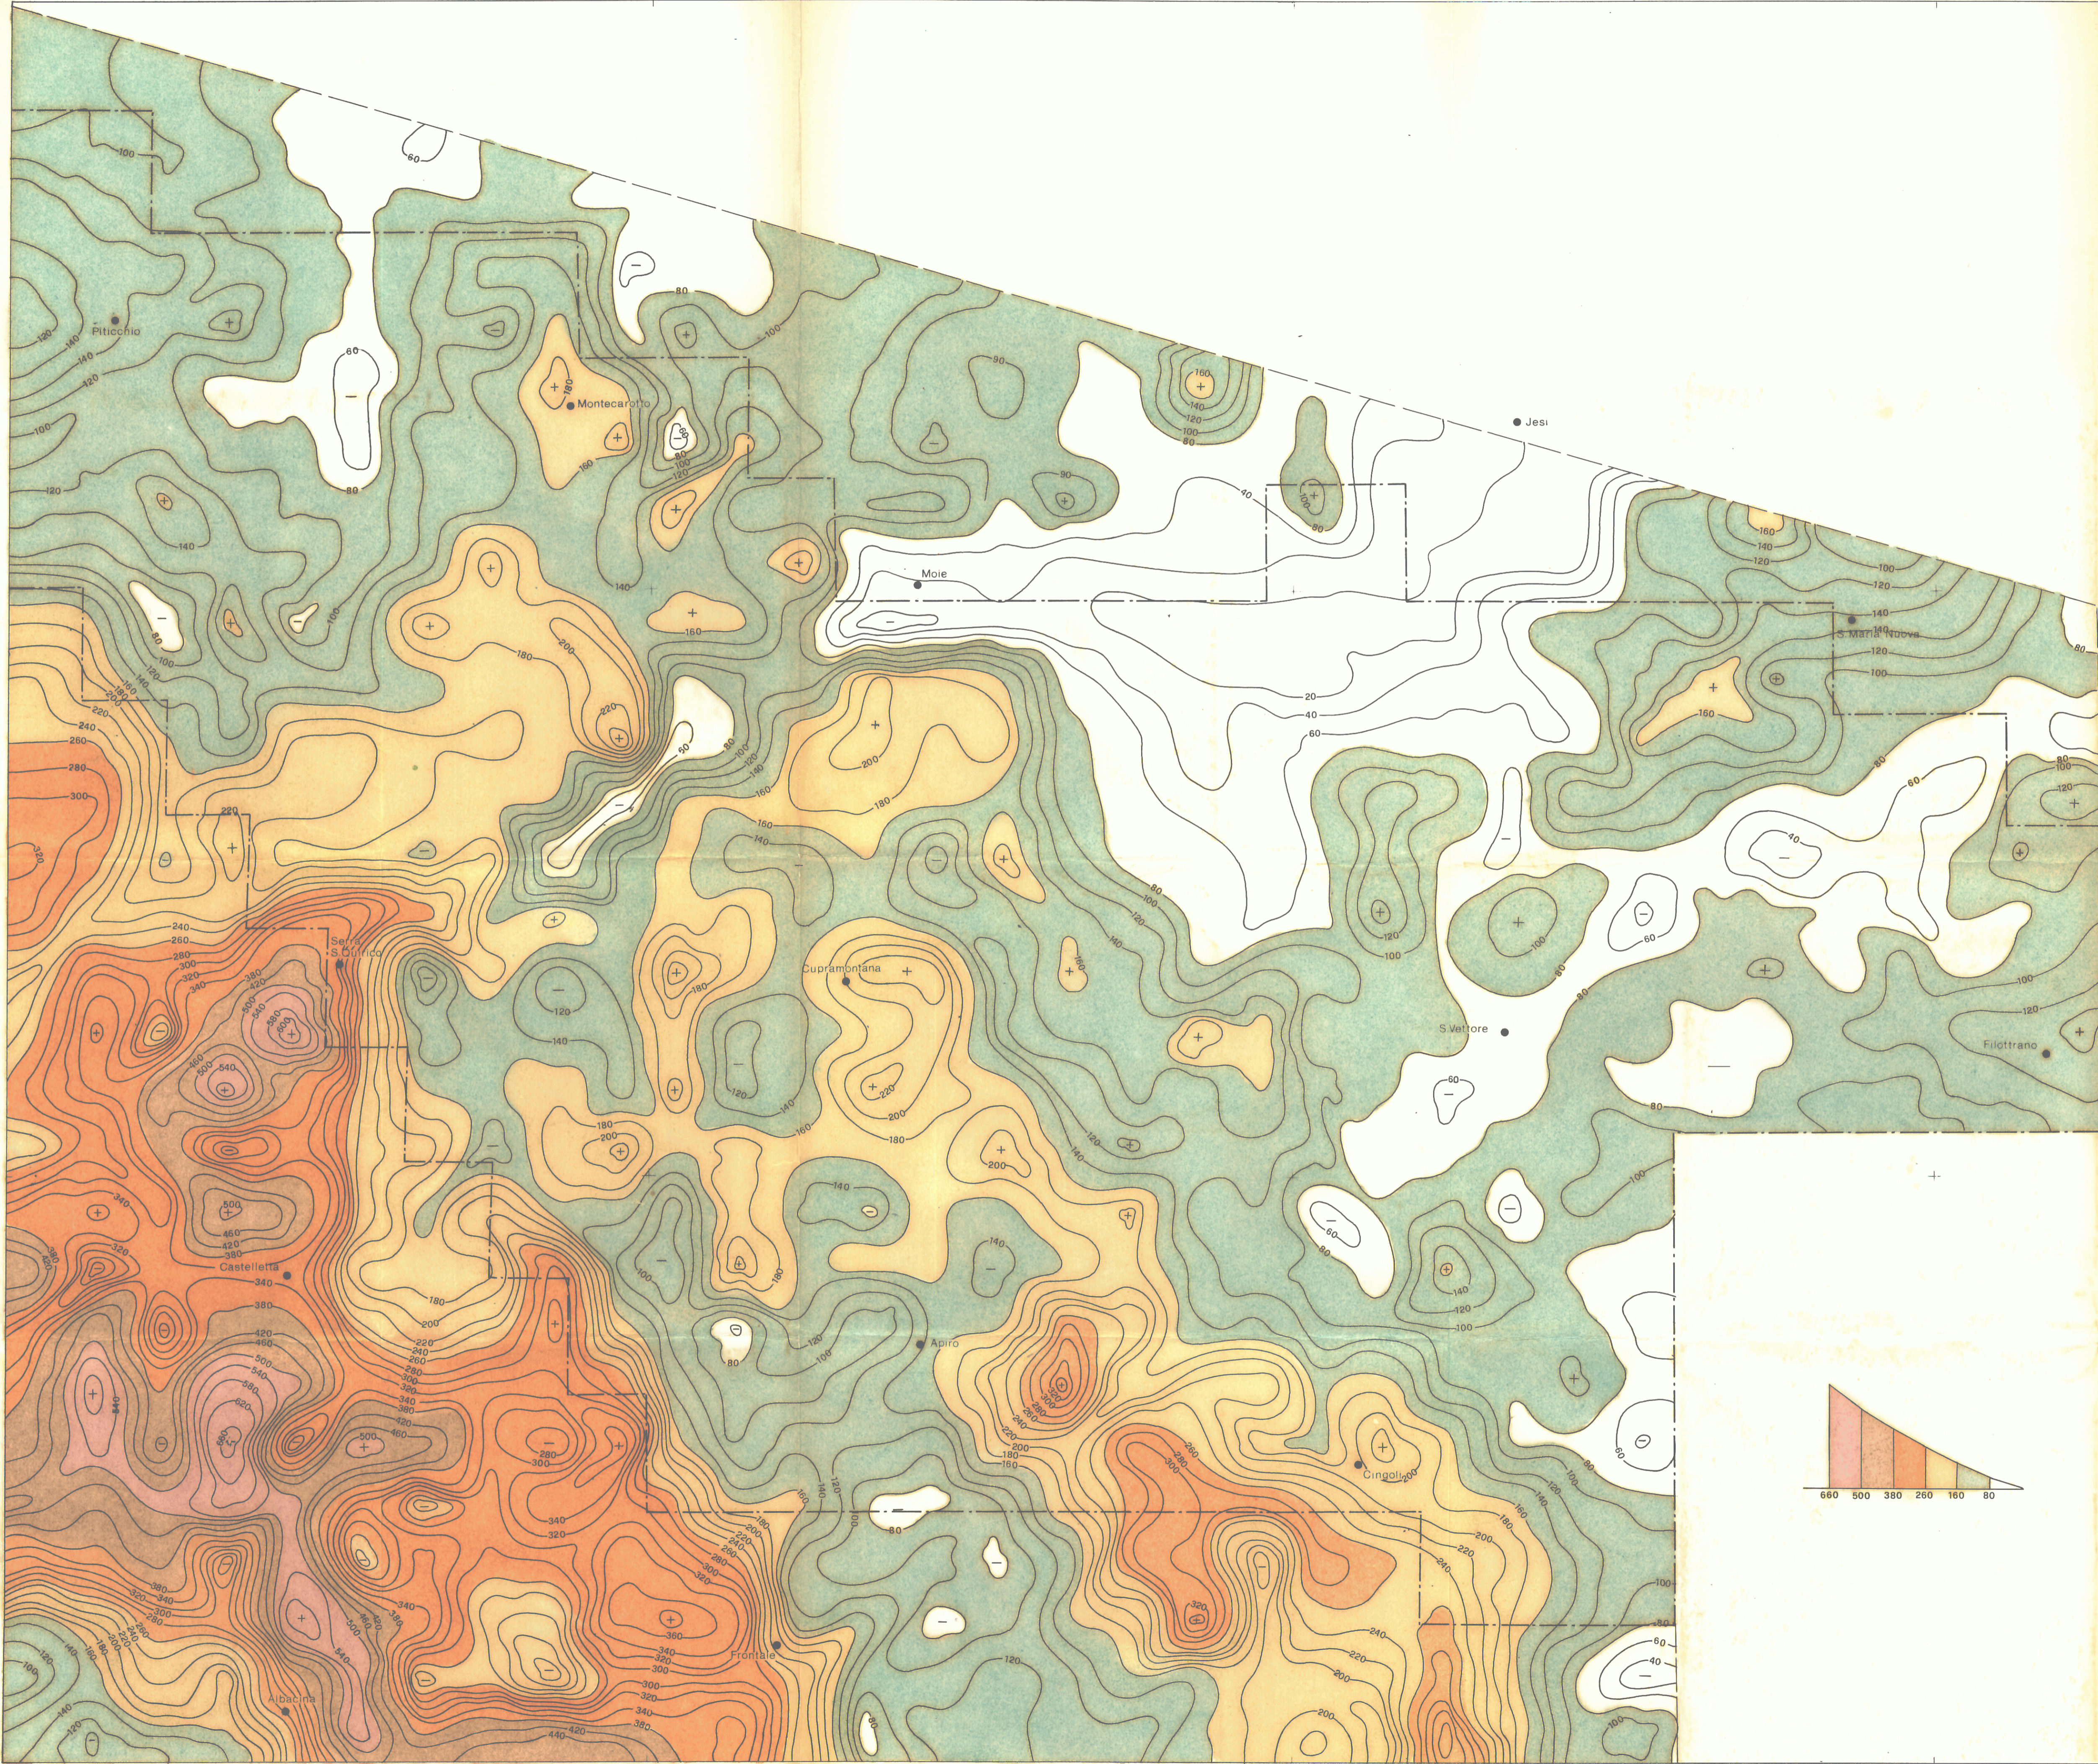

COMPAGNIA PETROLIFERA ITALIANA S.p.A.

STUDIO FOTOGEOLOGICO DEL PERMESSO "CUPRAMONTANA"

PHOTOGEOLOGY OF "CUPRAMONTANA" PERMIT

CARTA DEL CONTRASTO MORFOLOGICO MORPHOLOGIC CONTRAST MAP

GEOMAP STUDIO GEOLOGICO FIRENZE

Scala 1:50000