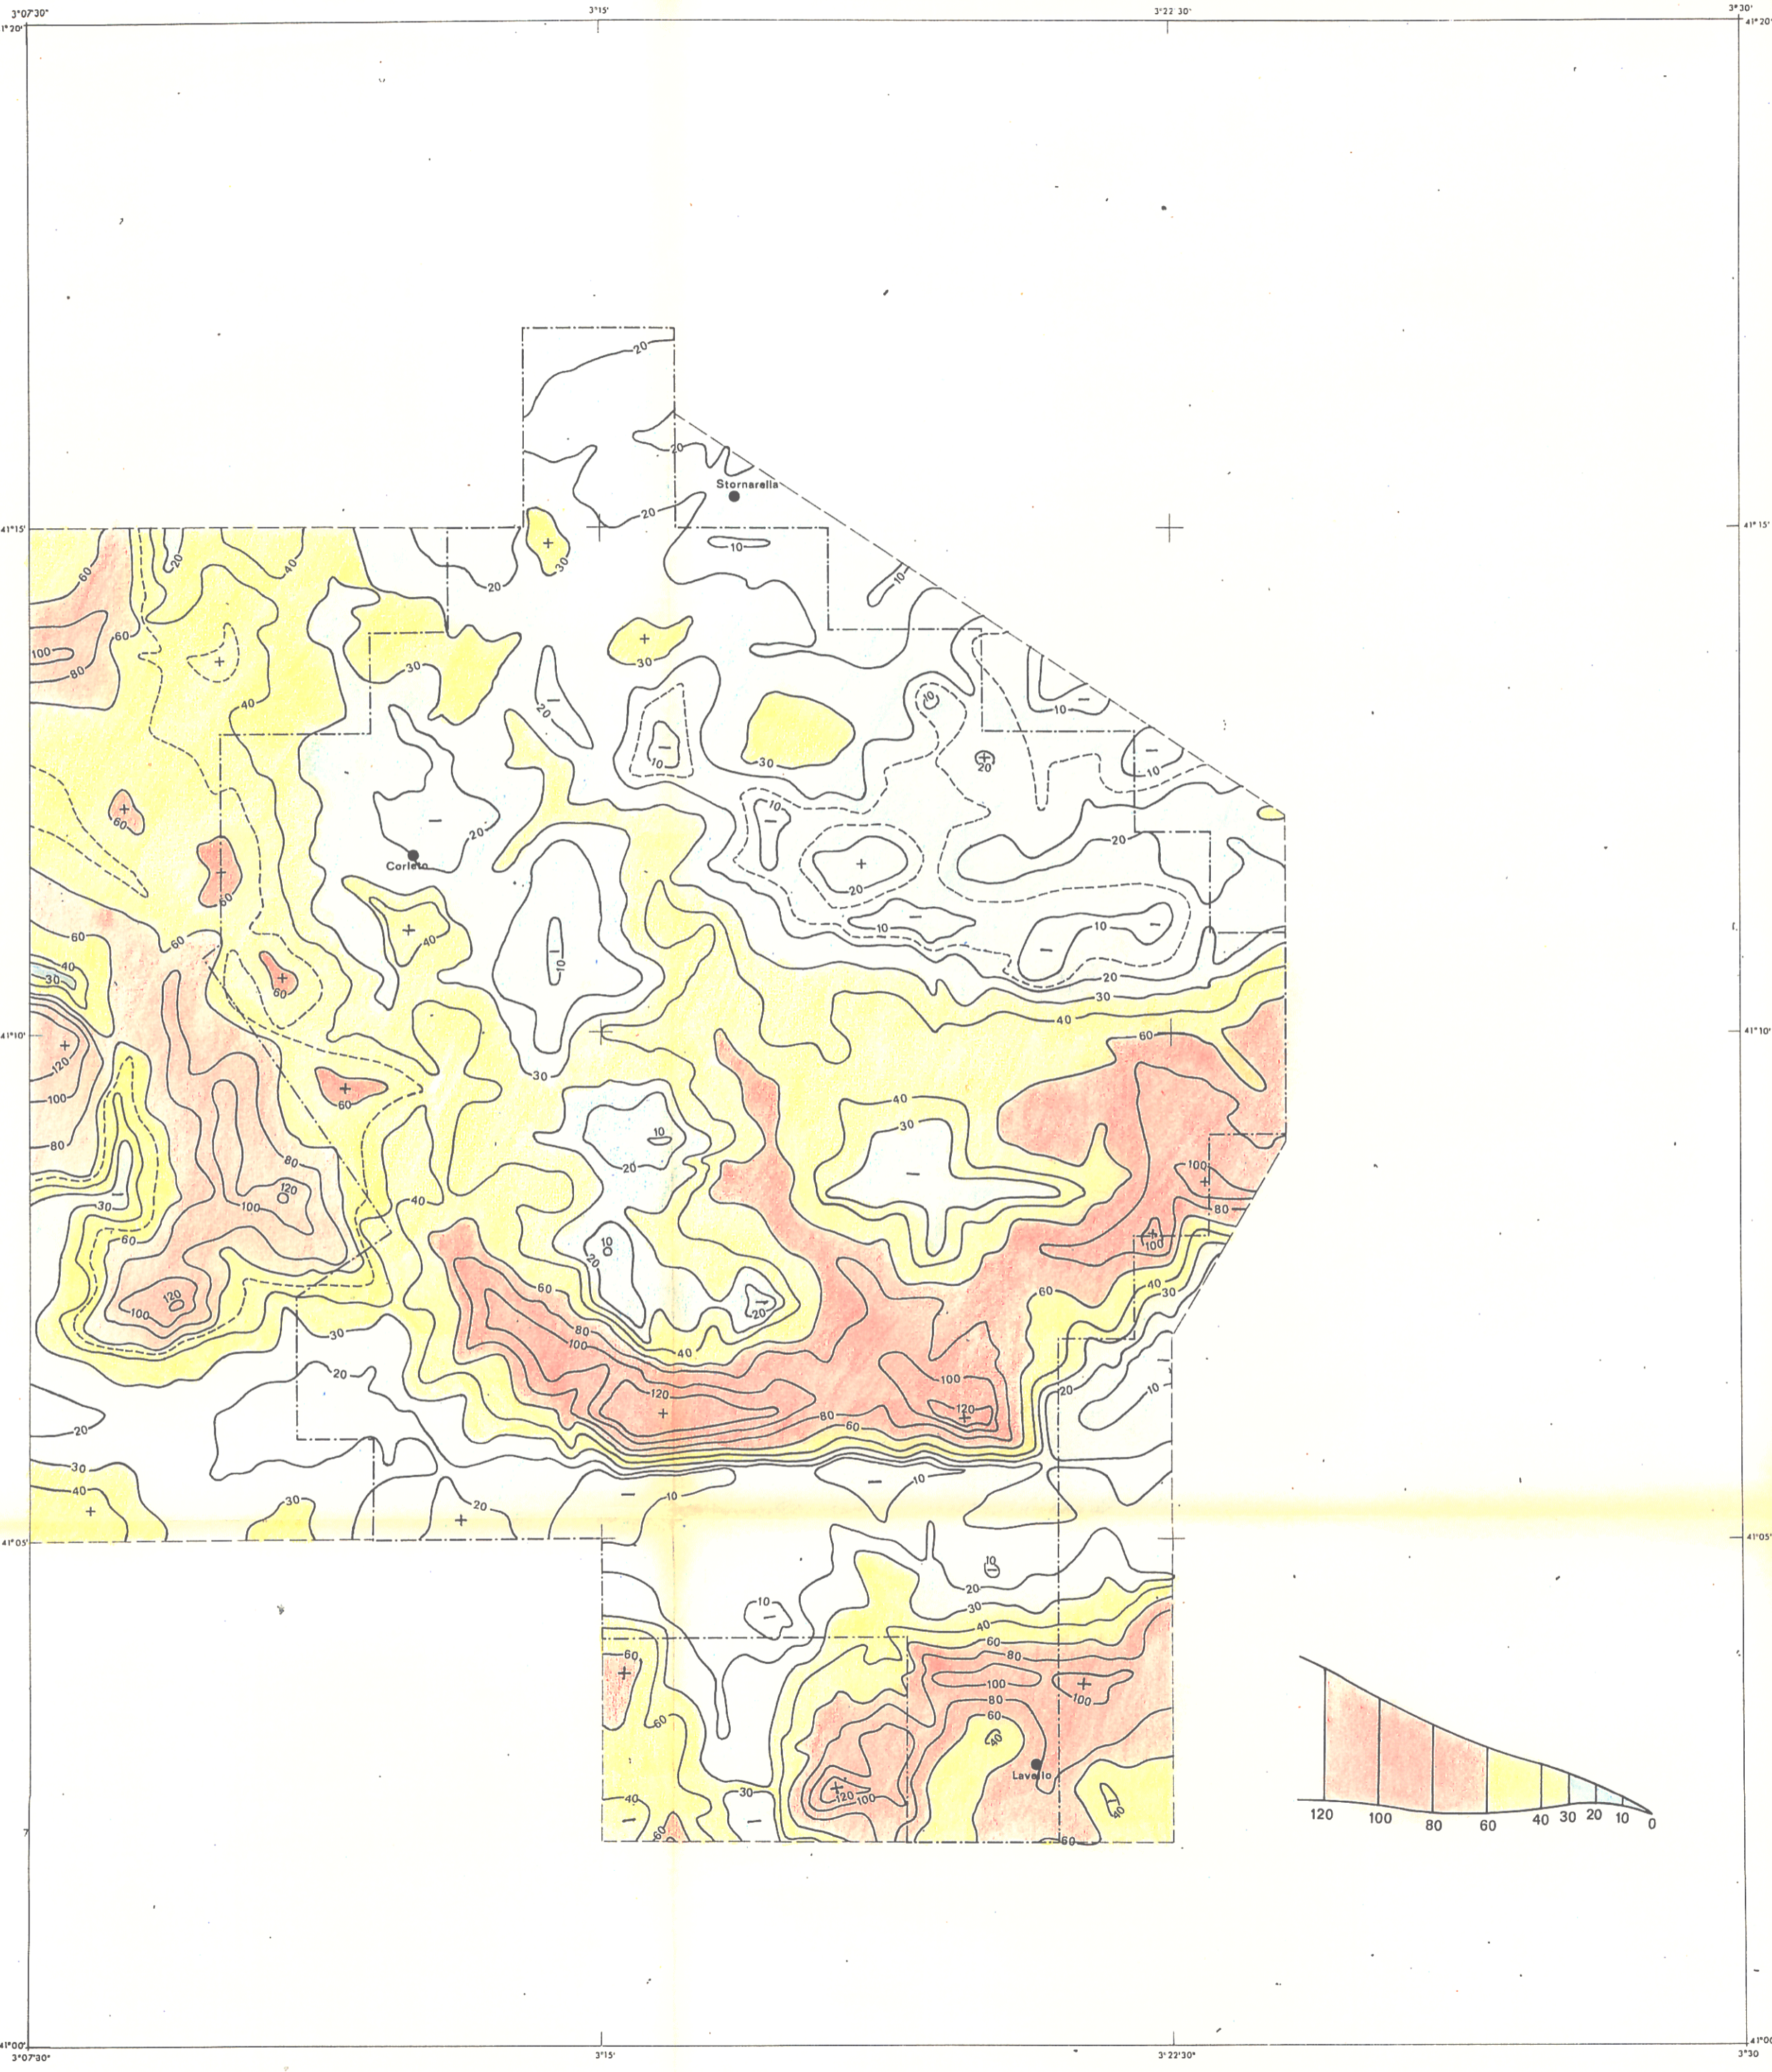

# MINERARIA TEXAS ITALIANA

STUDIO FOTOGEOLOGICO DEL  
PERMESSO "CORLETO"

PHOTO GEOLOGY OF  
"CORLETO" PERMIT

## CARTA DEL CONTRASTO MORFOLOGICO MORPHOLOGICAL CONTRAST MAP

 **GEOMAP**  
STUDIO GEOLOGICO  
FIRENZE - 1974

Scala 1:100000  
Scale