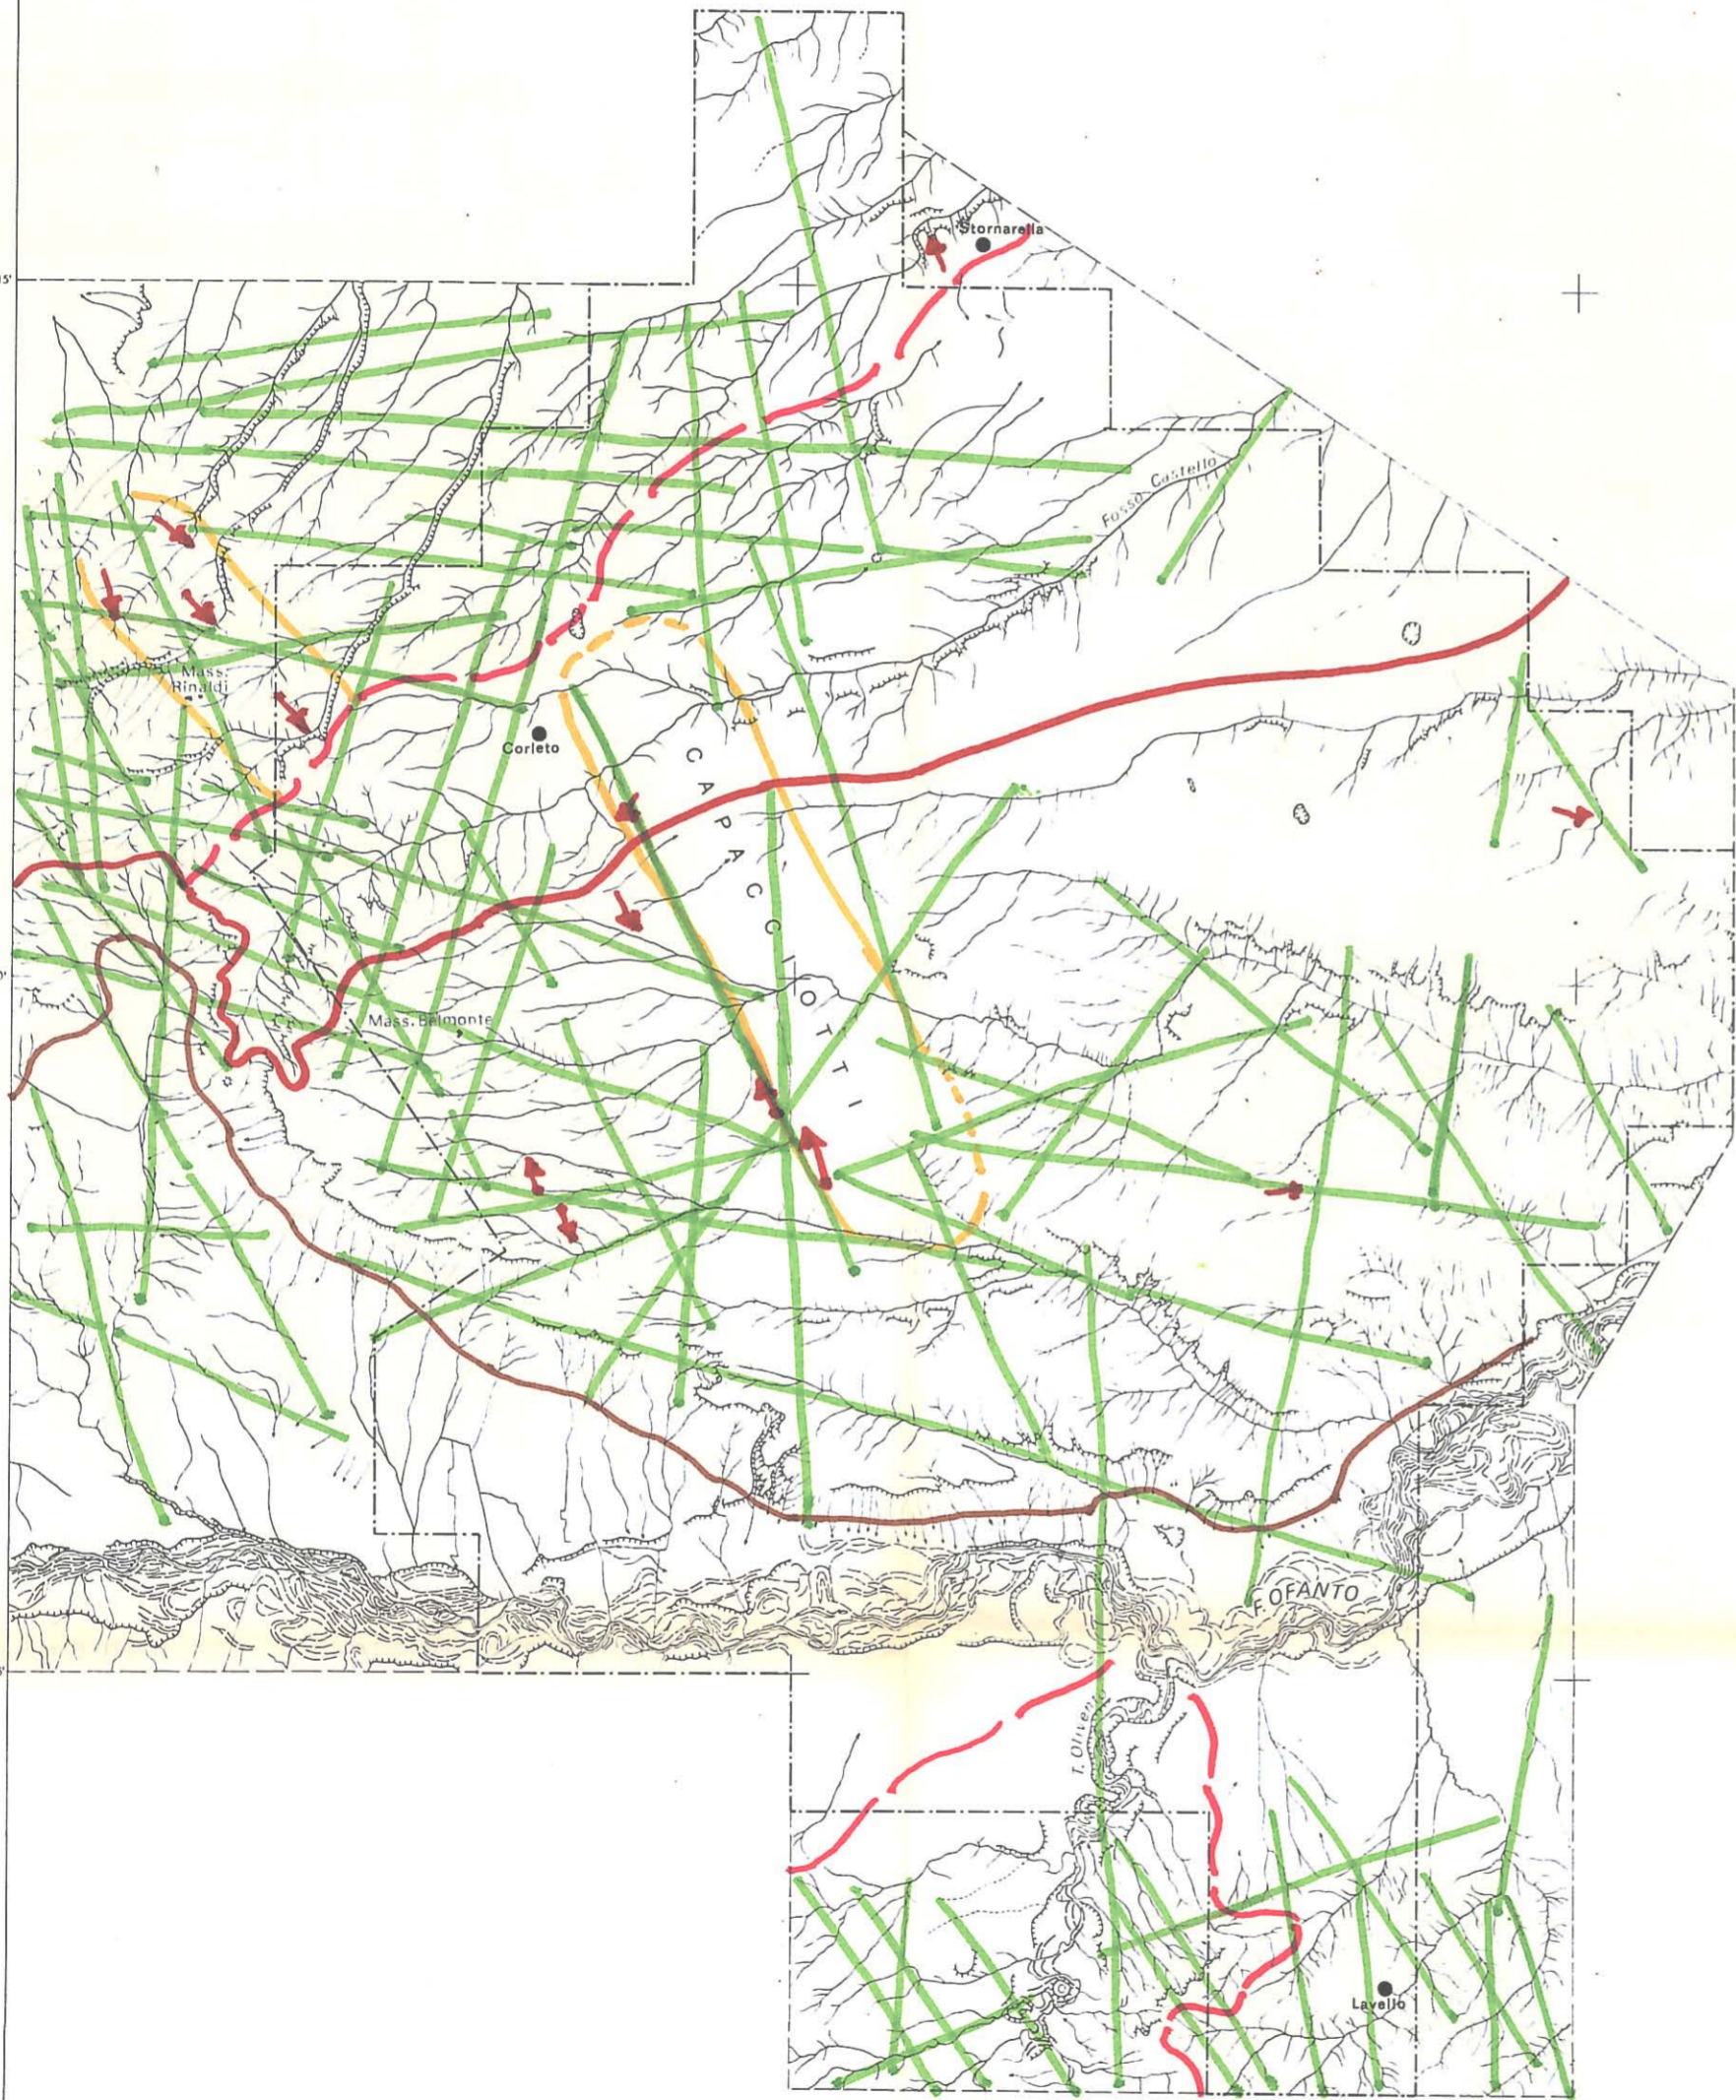

MINERARIA TEXAS ITALIANA

STUDIO FOTOGEOLOGICO DEL
PERMESSO "CORLETO"

PHOTOGEOLOGY OF
"CORLETO" PERMIT

CARTA DEL DRENAGGIO DRAINAGE MAP

LEGENDA
LEGEND

-  Spartiacque
Major water divide
-  Spartiacque secondario
Secondary water divide
-  Allineamenti di rotture di pendio
Alignment of slope breaks
-  Deviazioni anomale
Anomalous deviation
-  Drenaggio fossile
Fossil drainage
-  Scarpate, orli di terrazza
Scarp, terrace edge
-  Drenaggio orientato
Oriented drainage

 **GEOMAP**
STUDIO GEOLOGICO
FIRENZE - 1974

Scala
Scale 1:100000