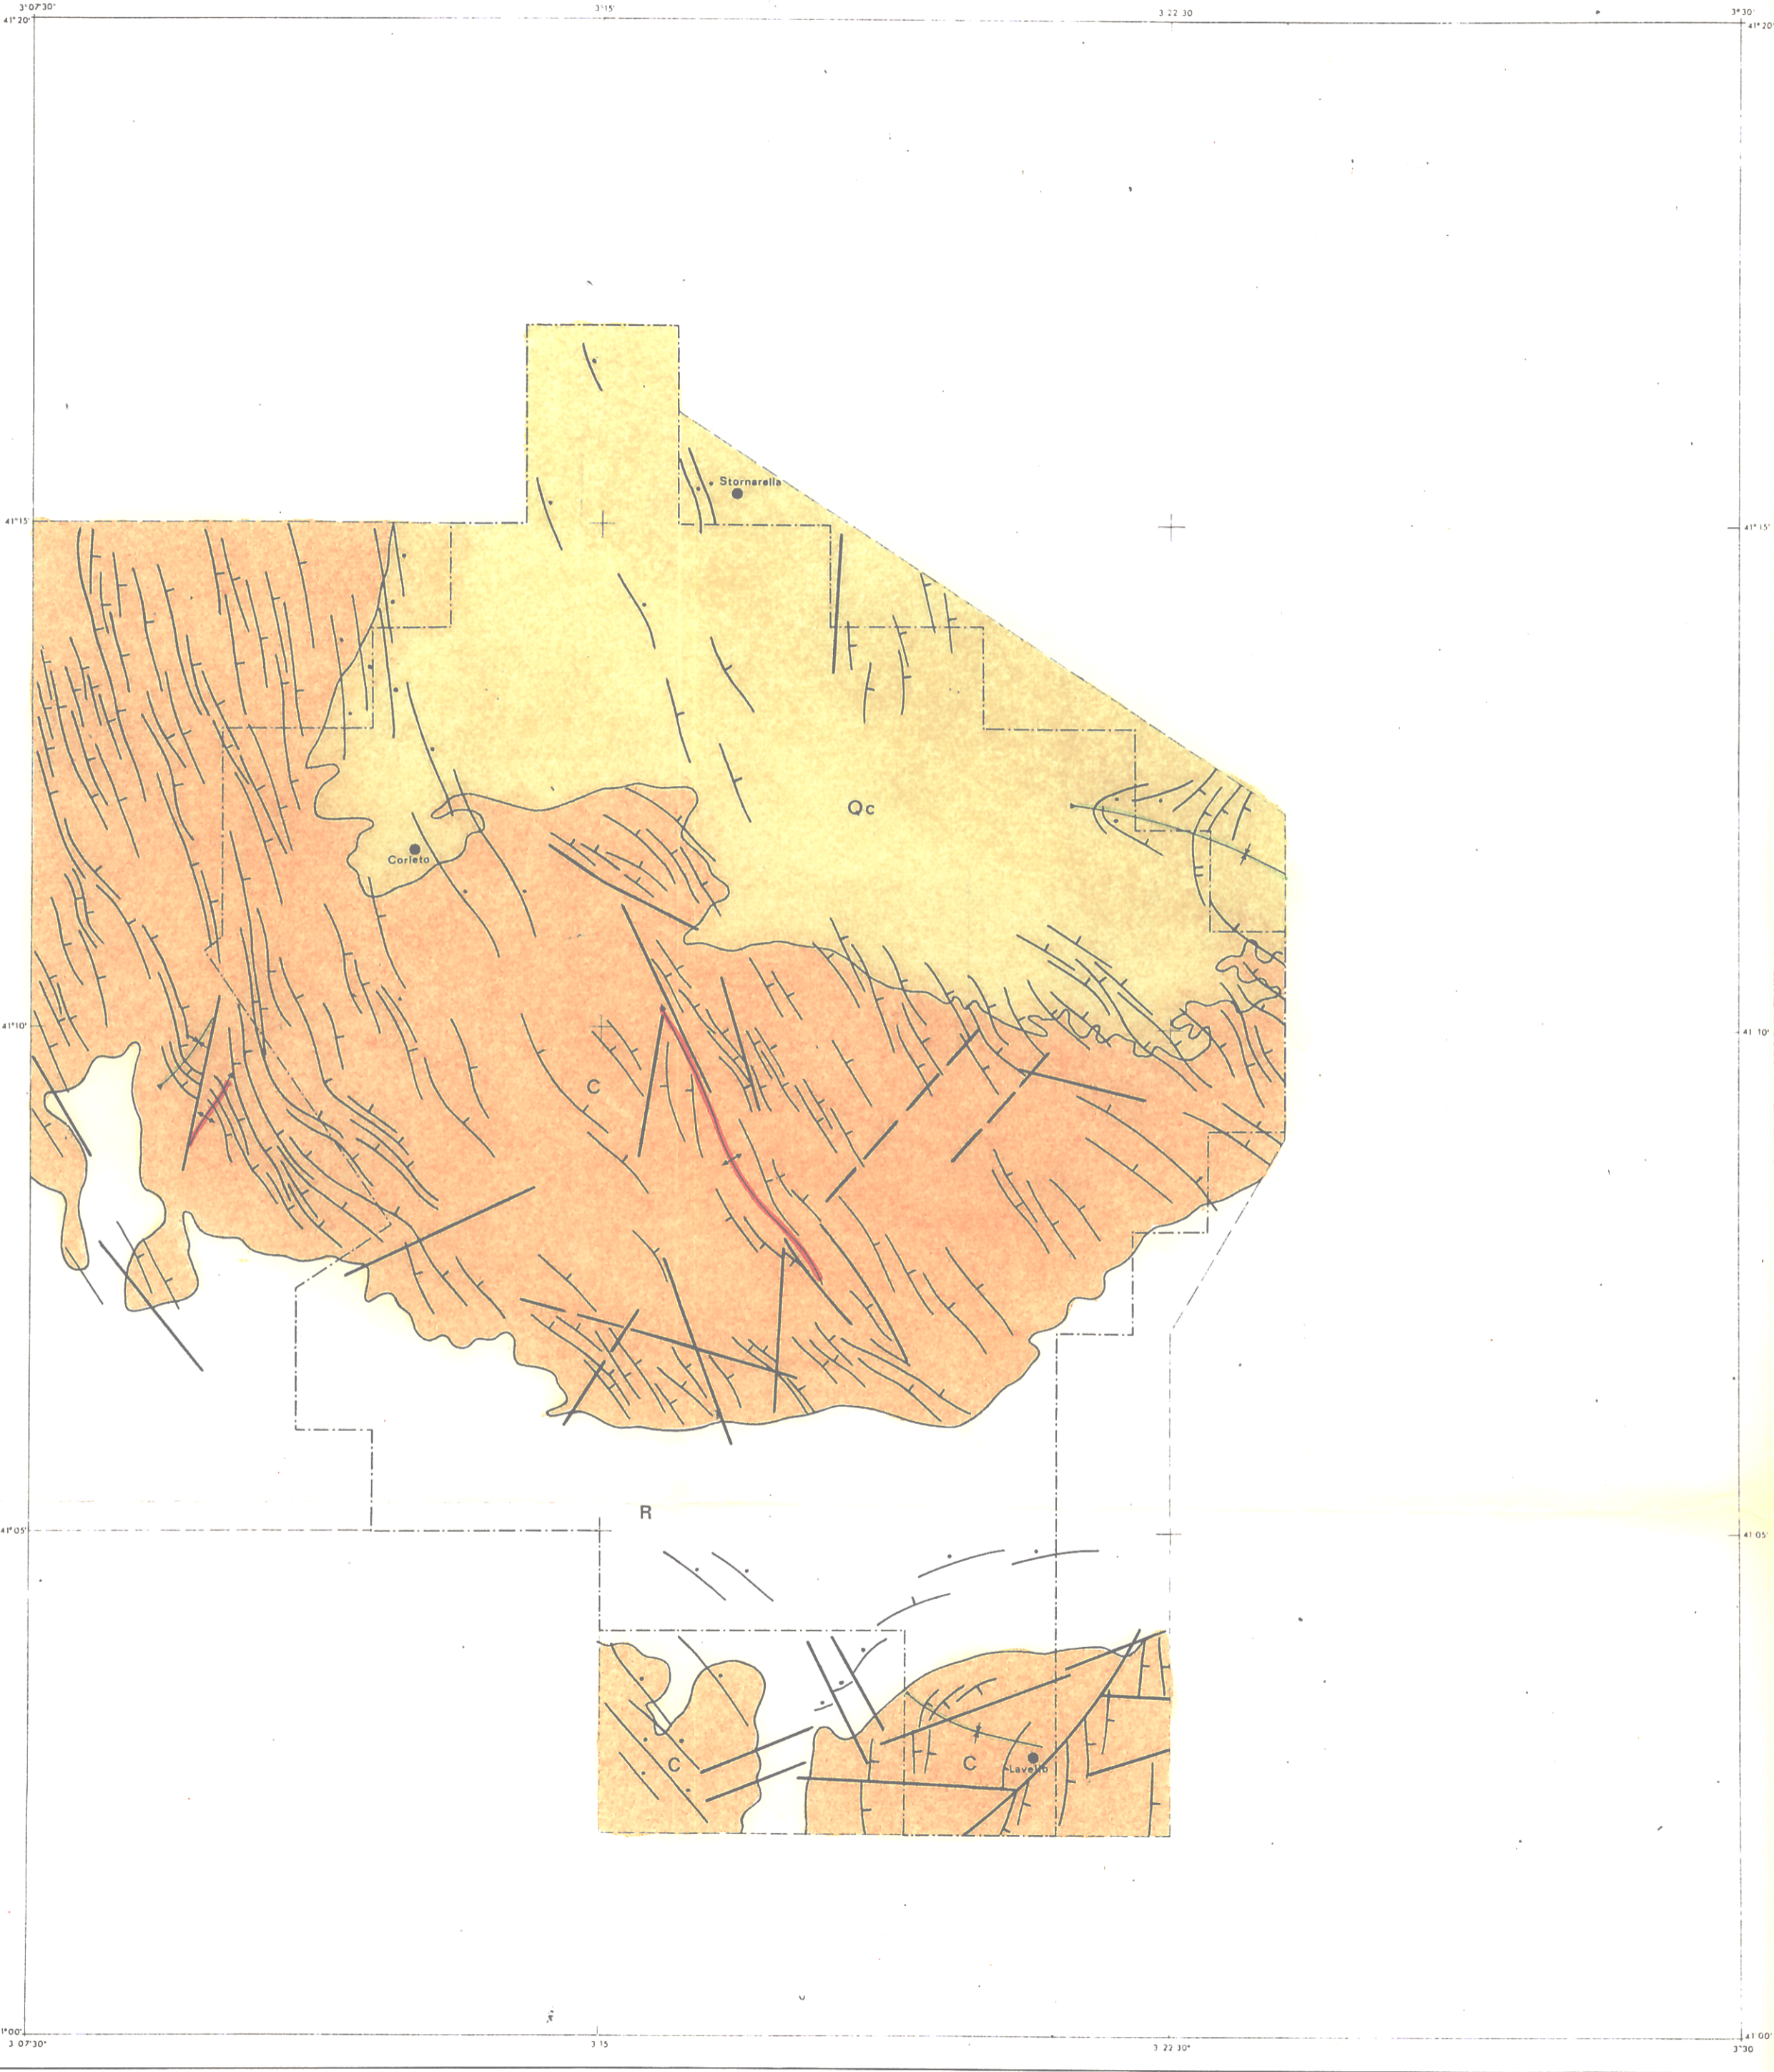

# MINERARIA TEXAS ITALIANA

STUDIO FOTOGEOLOGICO DEL  
PERMESSO "CORLETO"

PHOTOGEOLOGY OF  
"CORLETO" PERMIT

## CARTA DELLE DIREZIONI DI STRATO STRIKE MAP

LEGENDA  
LEGEND

- Pendenze di strato generalizzate  
*Generalized dip and strike of beds*
- Faglie principali  
*Major fault*
- Asse di anticlinale  
*Anticlinal axis*
- Asse di sinclinale  
*Synclinal axis*
- Recente  
*Recent*
- Quaternario continentale  
*Quaternary continental*
- Calabriano  
*Calabrian*

GEOMAP  
STUDIO GEOLOGICO  
FIRENZE 1974

Scala  
Scale 1:100000