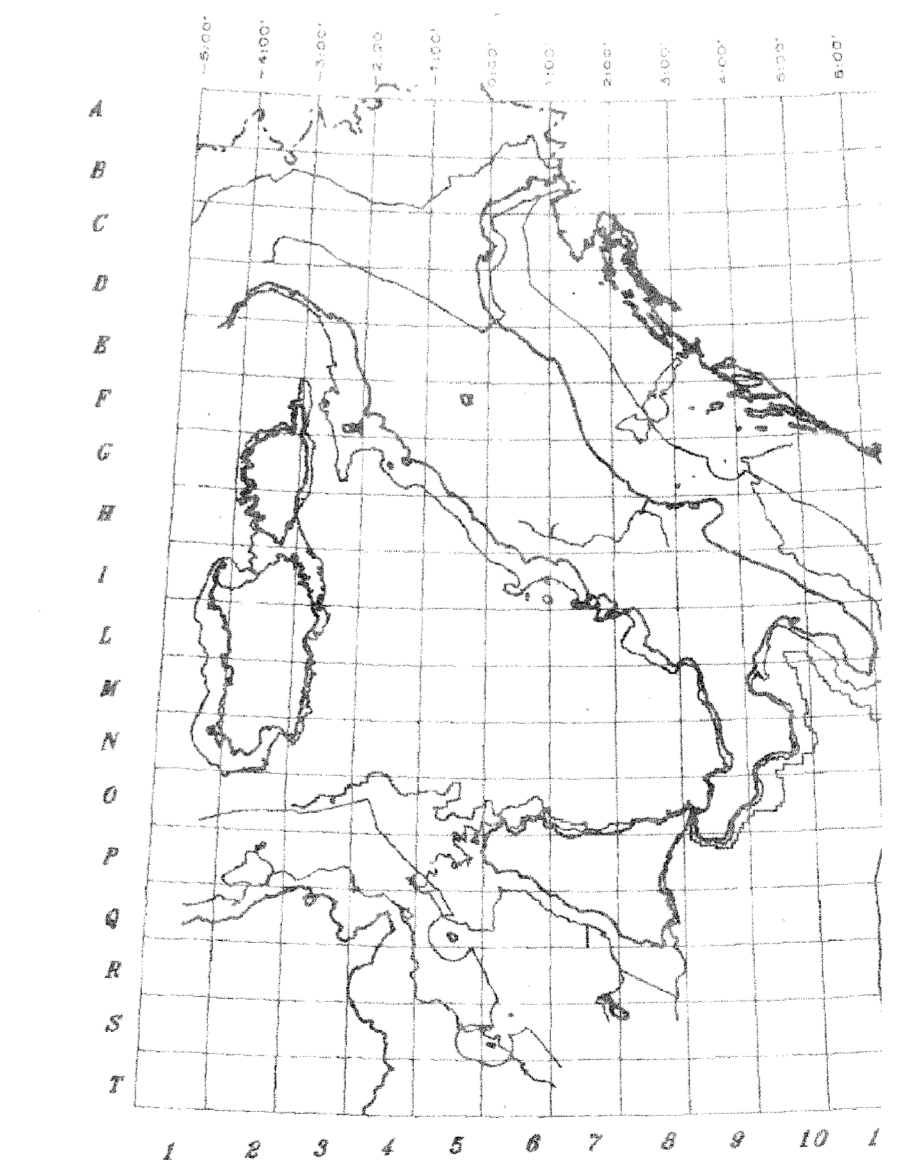

Coordinate geografiche riferite a Milano Coordinate piano 4

FIRMA PERMESSO: CONTIGNANO ZONA: TOGGIANA FINA RICERCA

**ISOCRONE ORIZZONTE
(NEL MESSINIANO)**

Escala: 25 m/1:500		Foglio: 09/1988	
Autore: P.P.	Disegnato: W. GABELLI	Scala: 1:50000	Allegato a:
Sezione: GEOPISCA	Disegno n°: 09-297.20	Scala:	