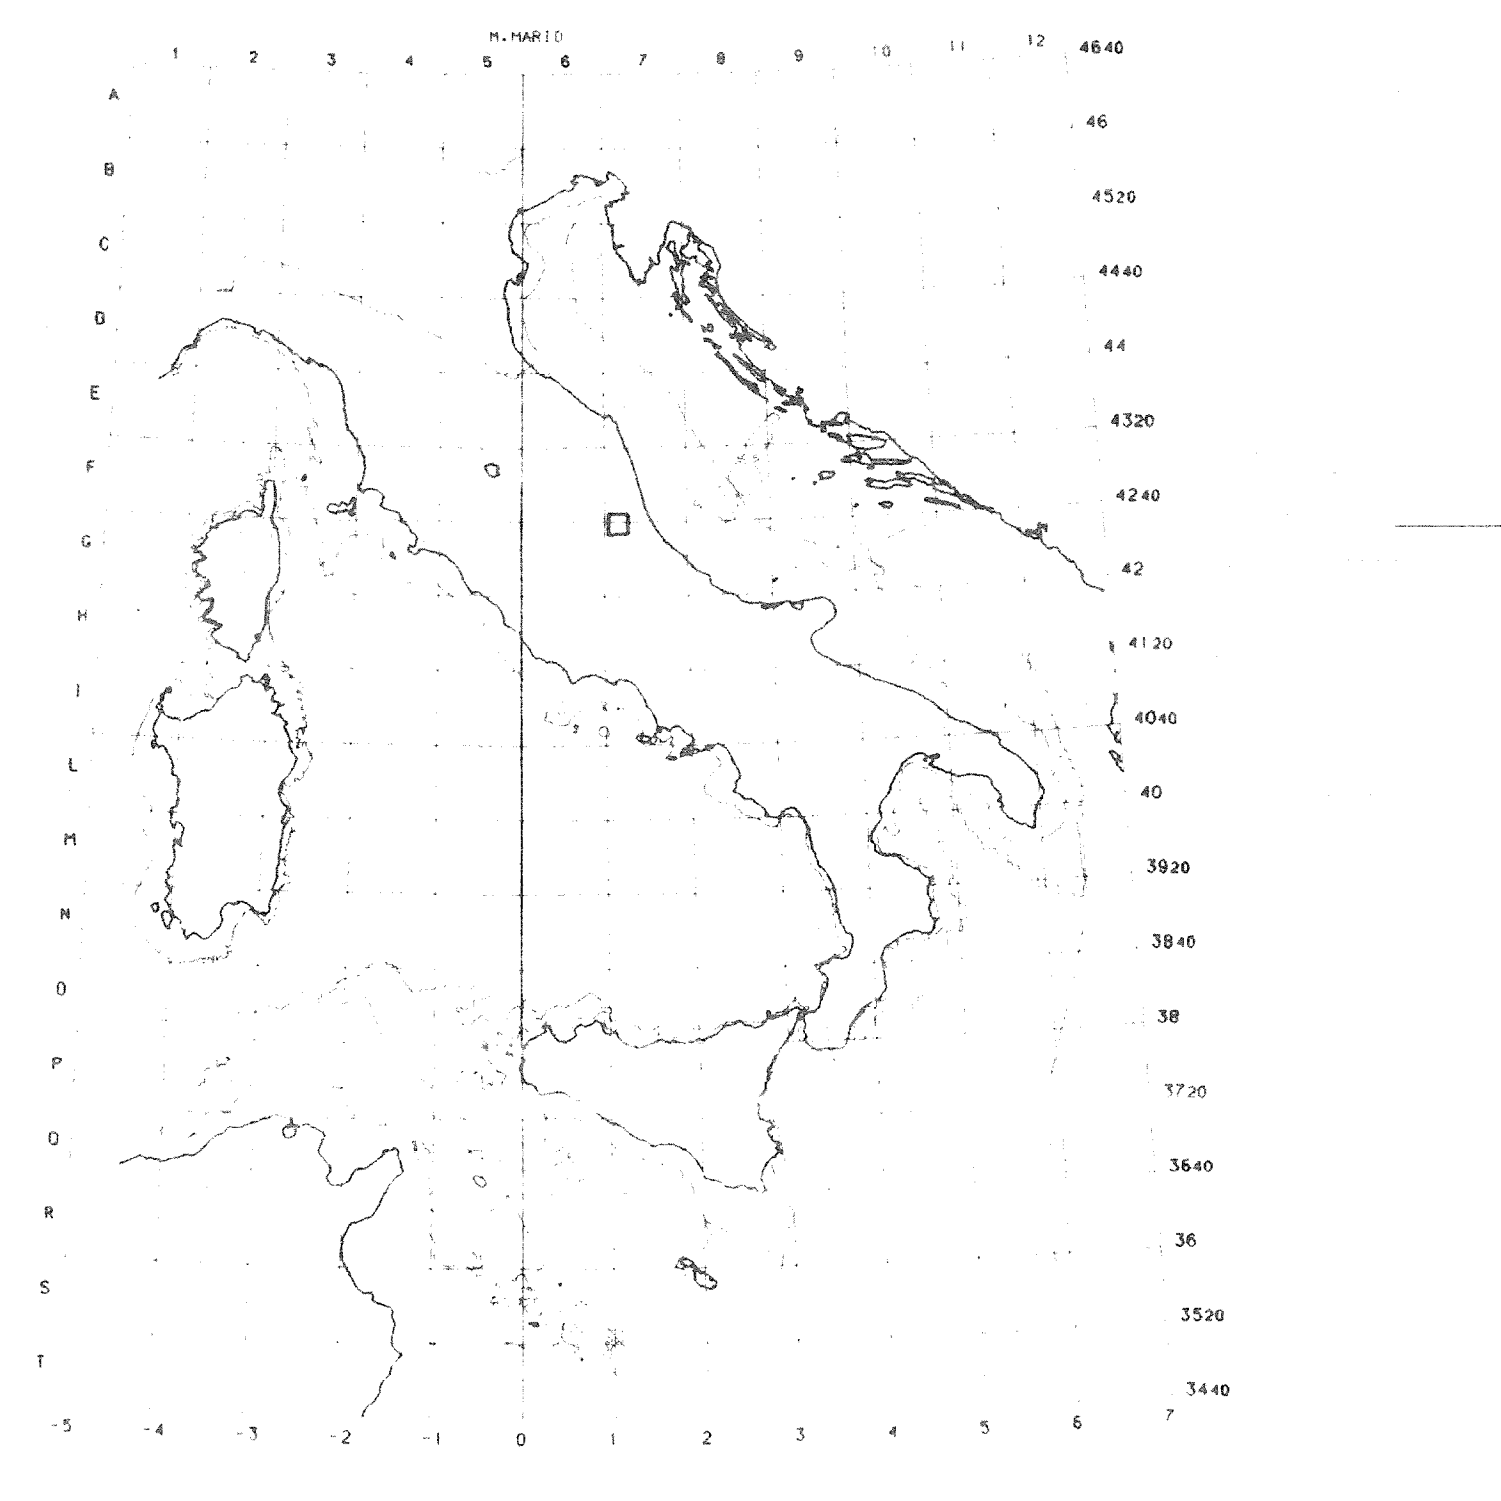

COORDINATE LEGGICHE RIFERITI A M. RAPID  
 COORDINATE PIANE RIFERITE AL RETTICOLATO DAVID BODAR

- LEGGENDA :
- FRATTURA
  - POZZO STERILE
  - POZZO PRODUTTIVO GAS
  - POZZO PRODUTTIVO OLIO
  - POZZO DEVIATO

- LEGGENDA :
- Tratto di linea con scadente qualita' dell'orizzonte sismico mappato