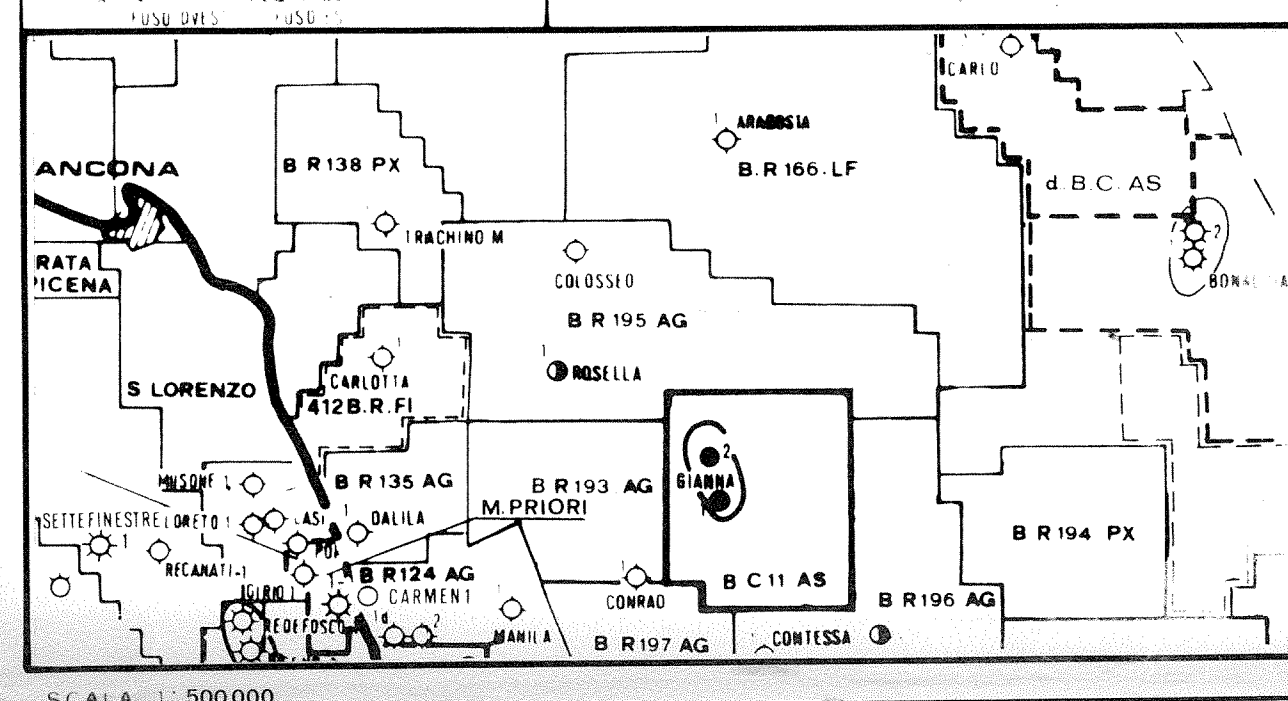

 Agip GERC	MARE ADRIATICO - Zona "B". Permesso B.R.195.AG ISOCRONE MIGRATE TOP GESSI (MIOC. Sup.)		Allegato 3
	Autore BOY	Distanza tra punti 100 m.	
Disegnatore CORNIGI	Data NOVEMBRE 1986	Scala 1:25 000	Disegno n° 2488/2

AM89

carta indice legenda

Scala 1:50000