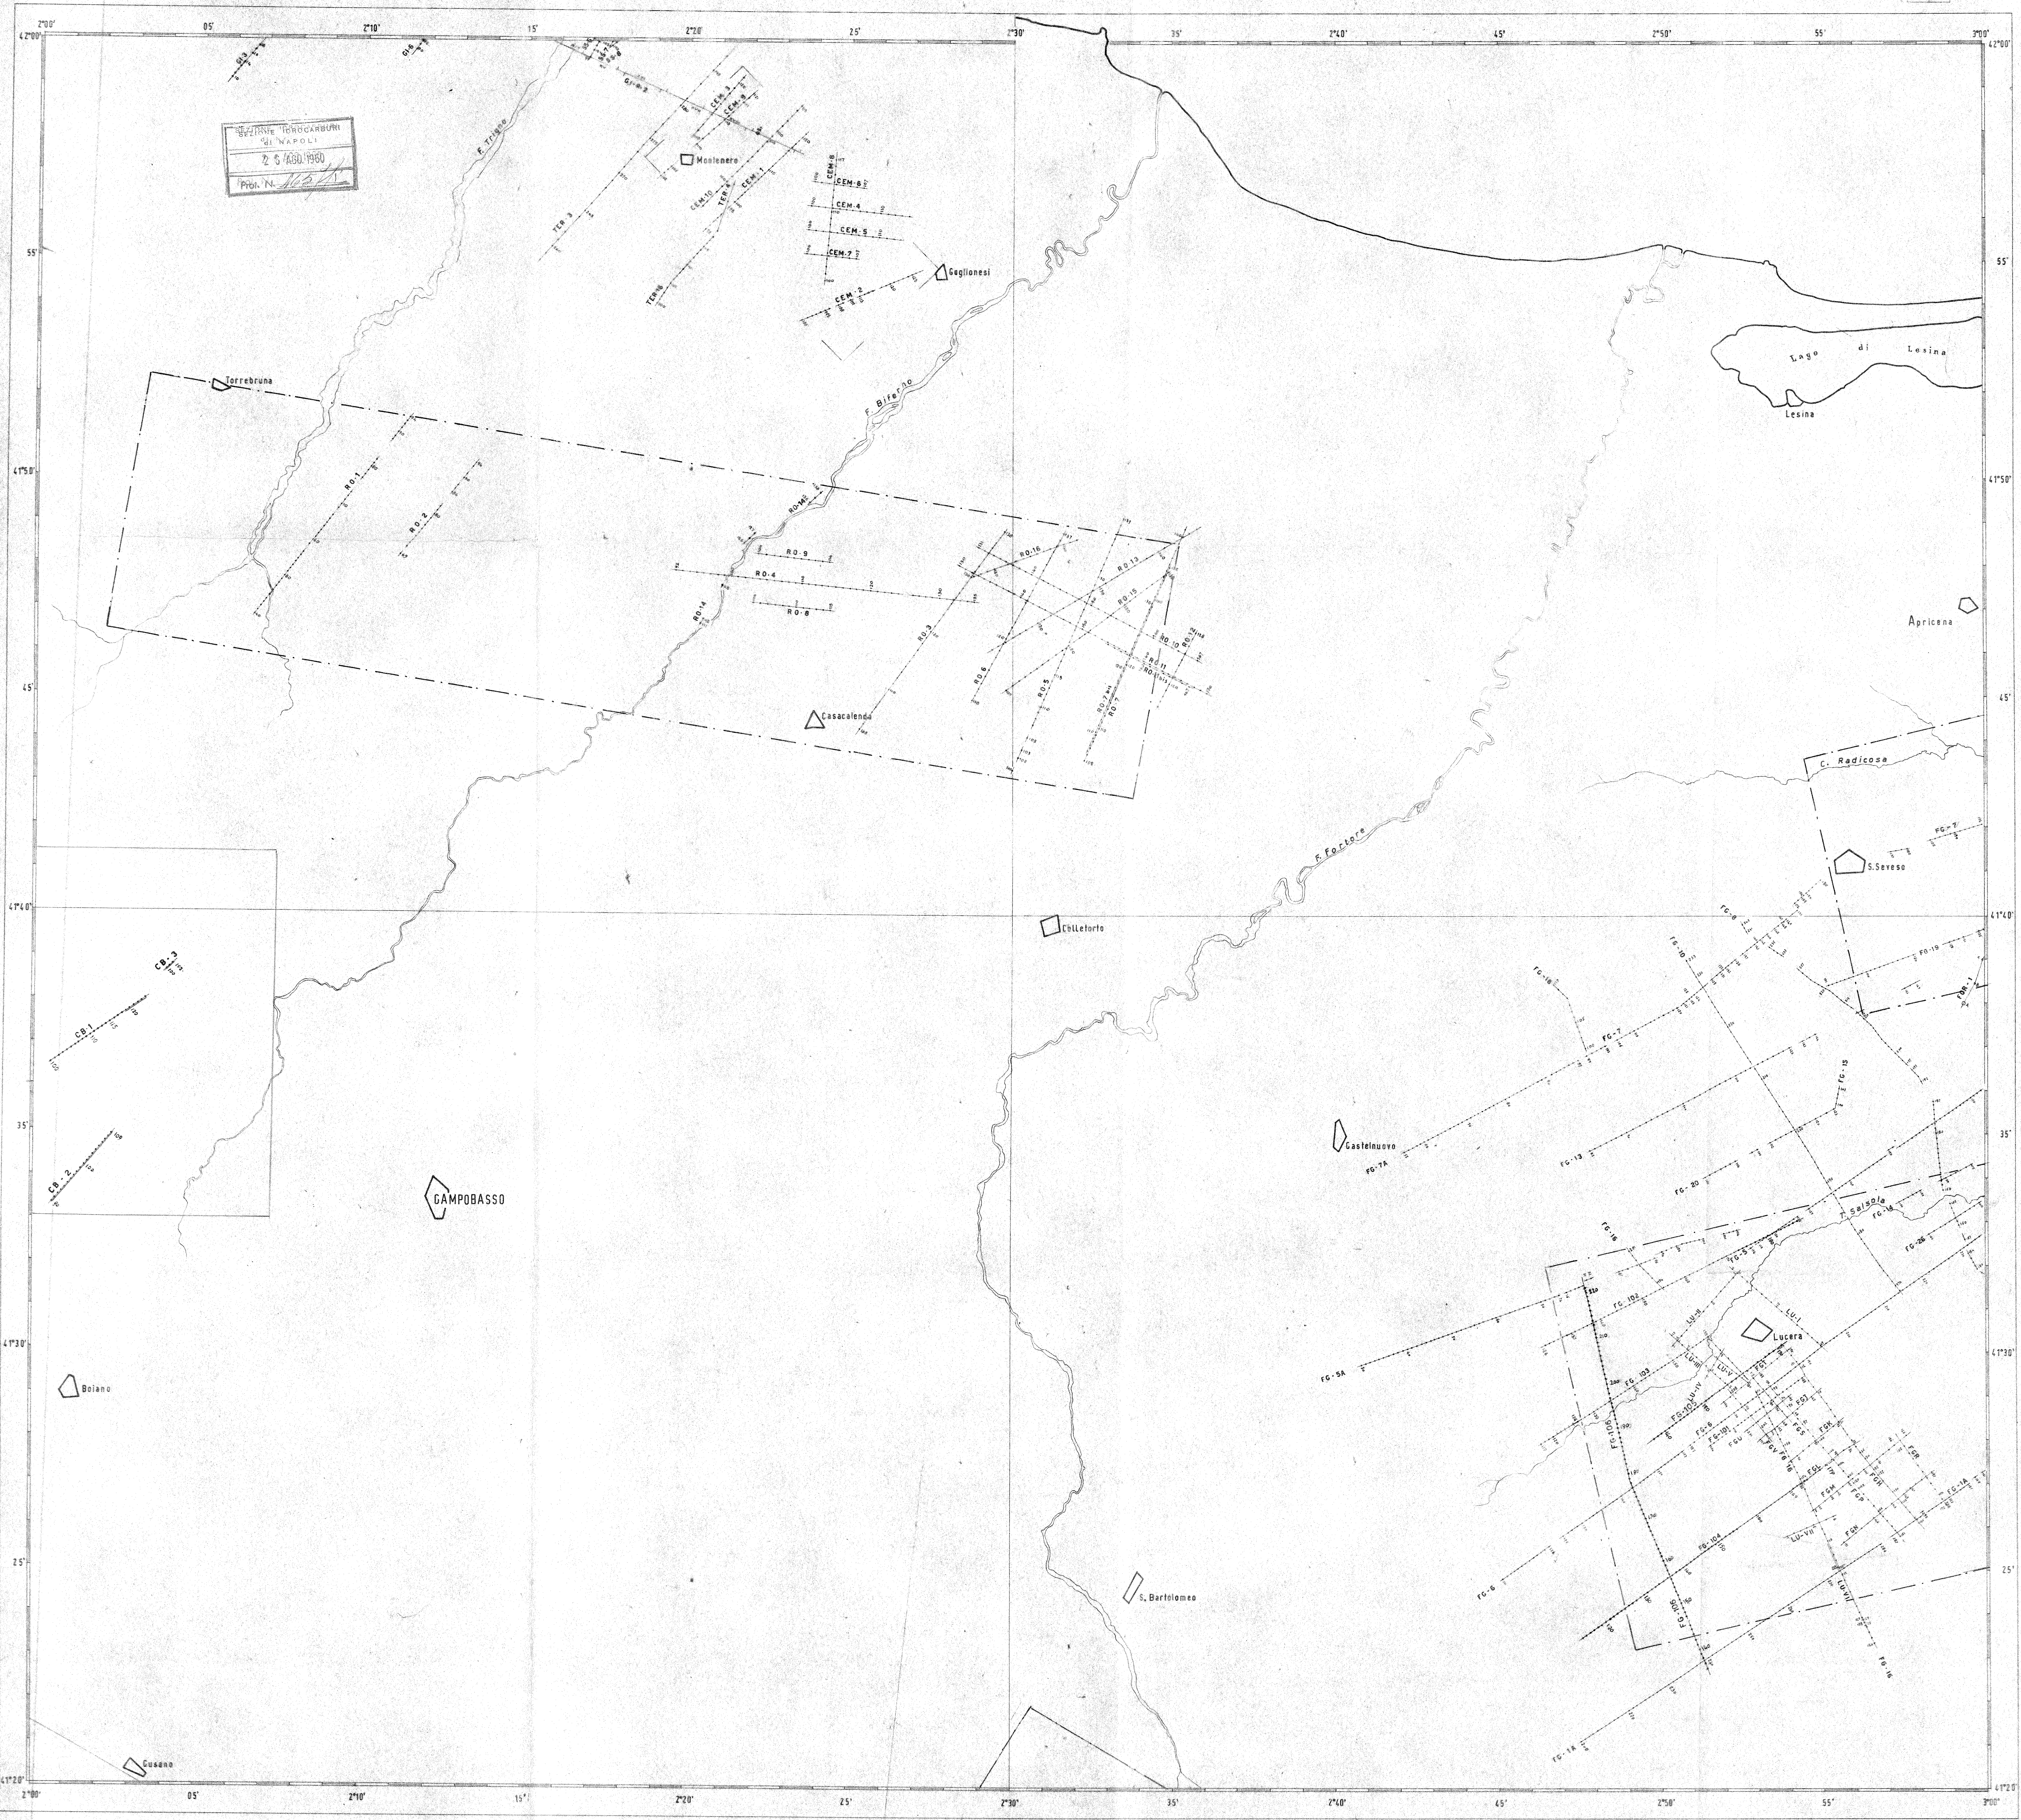

Carta petroli roll A 1045

AGIP MINERARIA

SERVIZIO GEOFISICO

RILIEVO SISMICO DELL' ITALIA MERIDIONALE

TAVOLA 25

FOLLI I.G.M. AL 100000

154 155
162 163

SCALA 1:100000