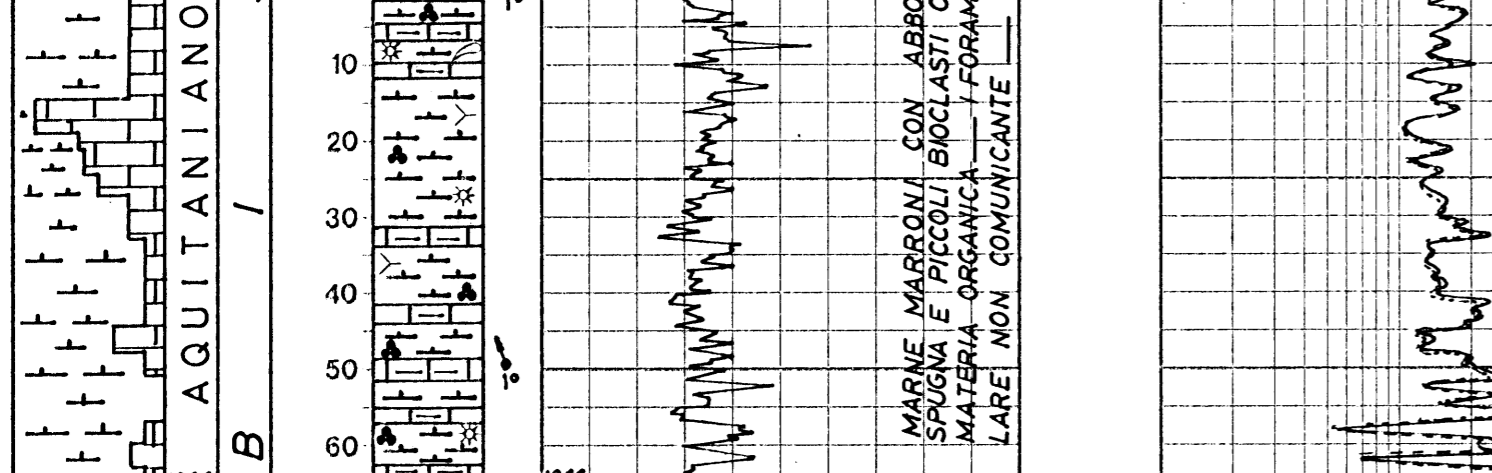

Table with 4 columns: Tipo, Numero, Data, and other details. Includes 'RELAZIONE FINALE ELISA 1' and 'MARE ADRIATICO'.

Table with 4 columns: Impianto, Cantiera, Profondità, and other technical specifications.

Table with 4 columns: Tipo, Numero, Data, and other details. Includes 'MARE ADRIATICO' and 'ZONA 1'.

Table with 4 columns: Impianto, Cantiera, Profondità, and other technical specifications.