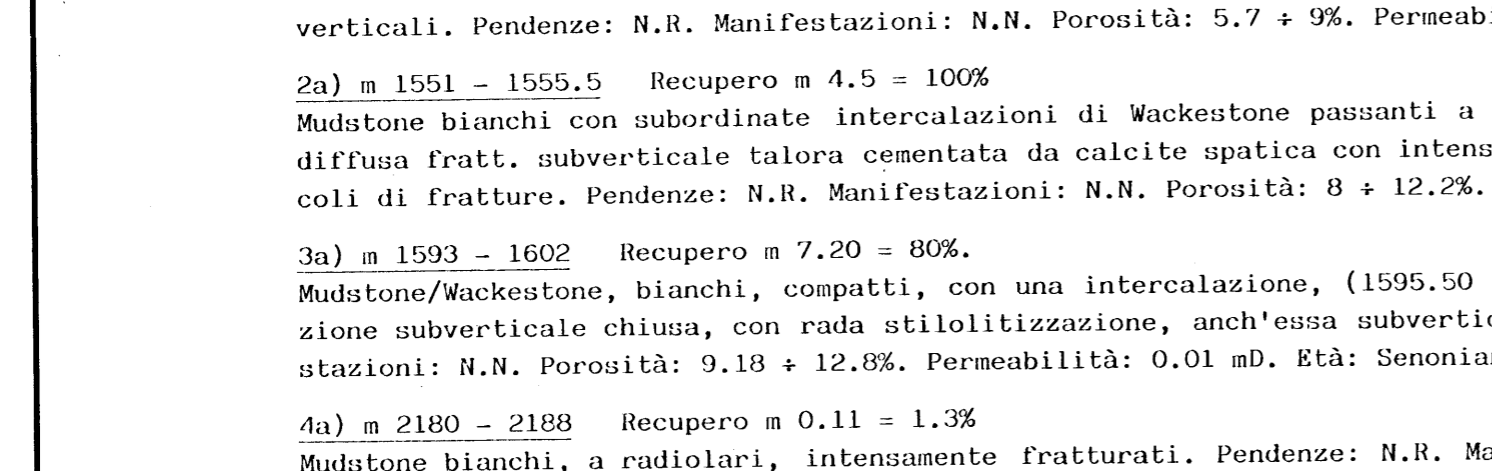

Table with 4 columns: Tipo, Numero, Data, and other details. Includes 'RELAZIONE FINALE ELISA 1' and 'MARE ADRIATICO'.

Table with 4 columns: Impianto, Cantiera, Profondità, and other technical specifications.

Table with 4 columns: Tipo, Numero, Data, and other details. Includes 'MARE ADRIATICO' and 'ZONA 1'.

Table with 4 columns: Impianto, Cantiera, Profondità, and other technical specifications.