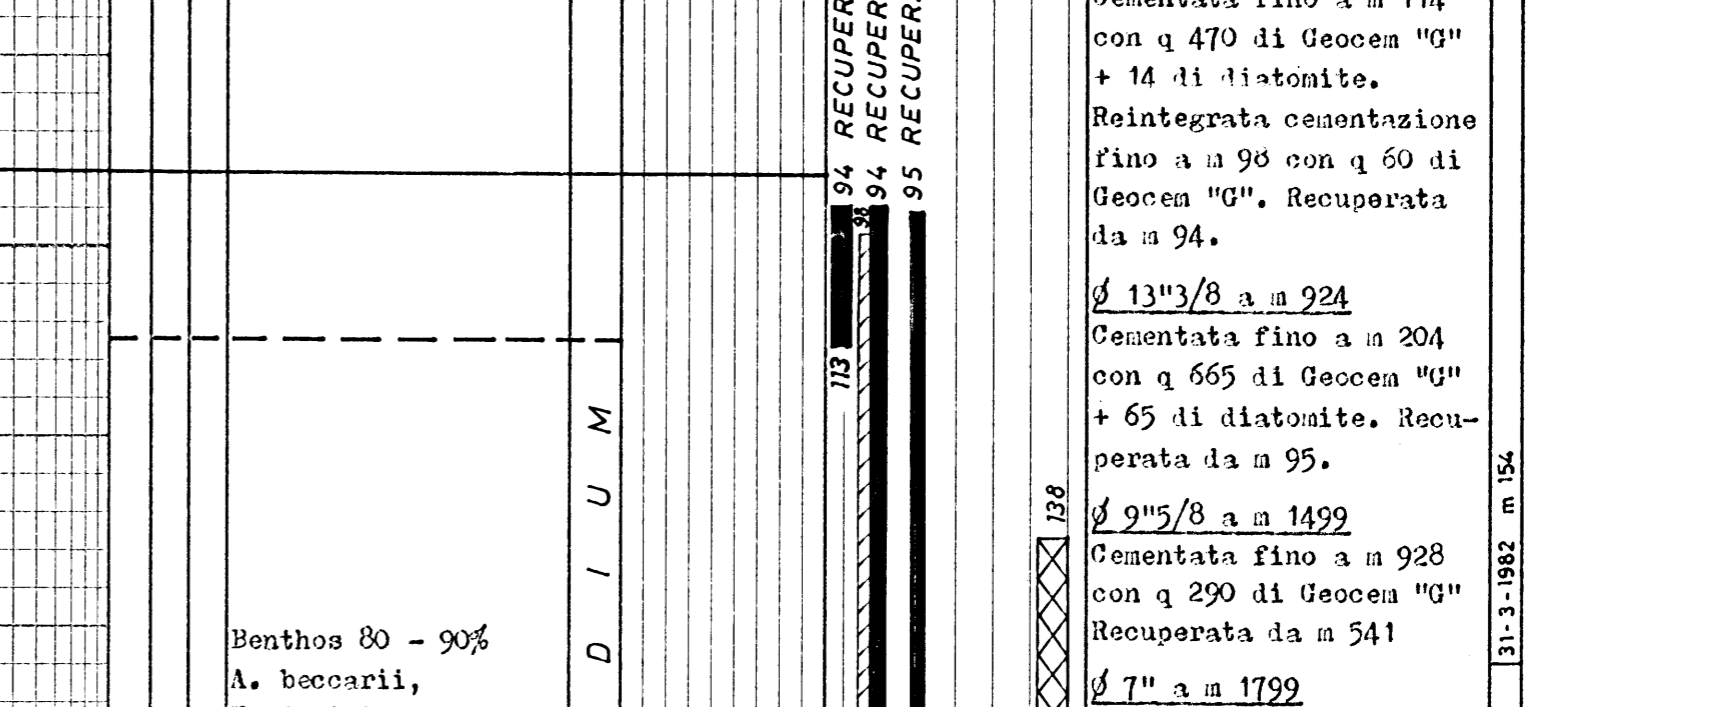

Table with 4 columns: Tipo, Numero, Data, and other details. Includes 'RELAZIONE FINALE ELISA 1' and 'MARE ADRIATICO'.

Table with 4 columns: Impianto, Cantiera, Profondità, and other technical specifications.

Table with 4 columns: Tipo, Numero, Data, and other details. Includes 'MARE ADRIATICO' and 'ZONA 1'.

Table with 4 columns: Impianto, Cantiera, Profondità, and other technical specifications.