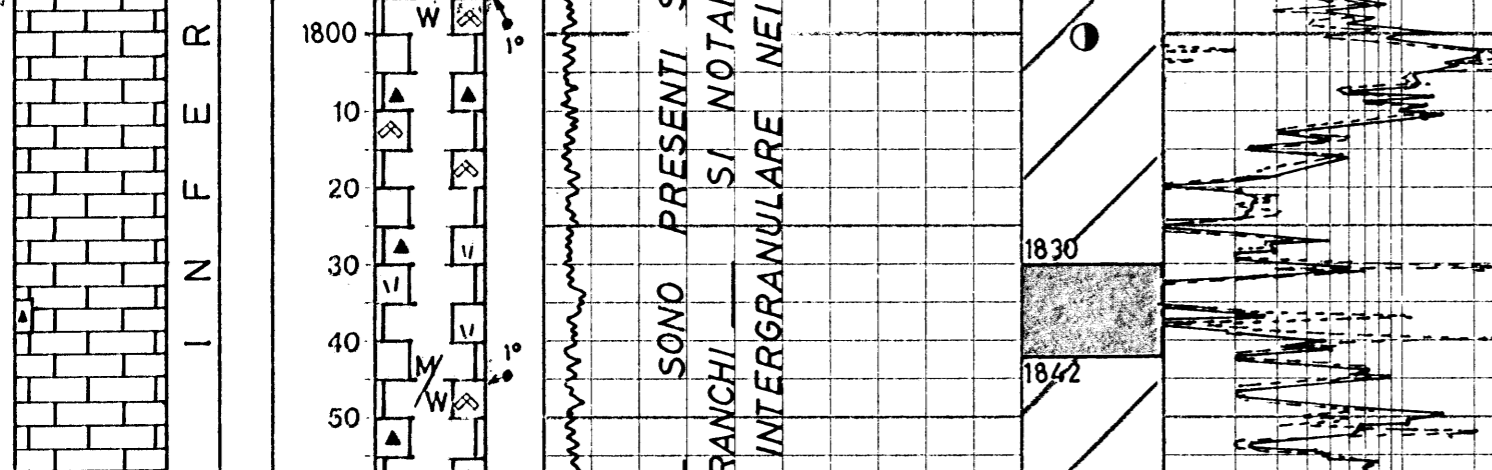

Table with 4 columns: Tipo, Numero, Data, and other details. Includes 'RELAZIONE FINALE ELISA 1' and 'MARE ADRIATICO'.

Table with 4 columns: Impianto, Cantiera, Profondità, and other technical specifications.

Table with 4 columns: Tipo, Numero, Data, and other details. Includes 'MARE ADRIATICO' and 'ZONA 1'.

Table with 4 columns: Impianto, Cantiera, Profondità, and other technical specifications.