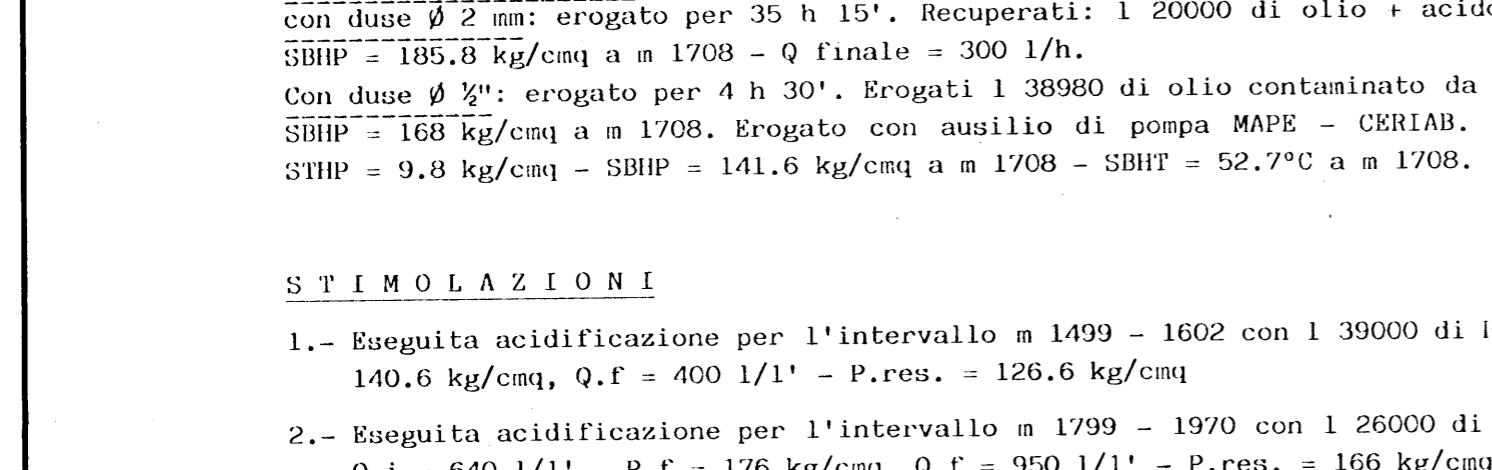

Table with 4 columns: Tipo, Numero, Data, and other details. Includes 'RELAZIONE FINALE ELISA 1' and 'MARE ADRIATICO'.

Table with 4 columns: Impianto, Cantiera, Profondità, and other technical specifications.

Table with 4 columns: Tipo, Numero, Data, and other details. Includes 'MARE ADRIATICO' and 'ZONA 1'.

Table with 4 columns: Impianto, Cantiera, Profondità, and other technical specifications.