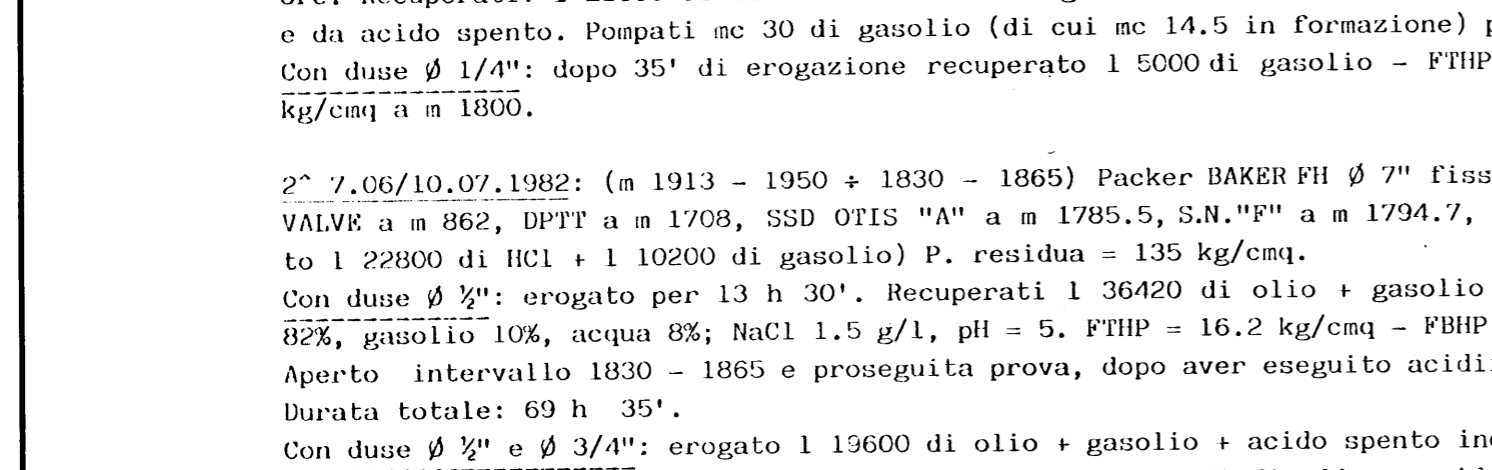

Table with 4 columns: Tipo, Numero, Data, and other details. Includes 'RELAZIONE FINALE ELISA 1' and 'MARE ADRIATICO'.

Table with 4 columns: Impianto, Cantiera, Profondità, and other technical specifications.

Table with 4 columns: Tipo, Numero, Data, and other details. Includes 'MARE ADRIATICO' and 'ZONA 1'.

Table with 4 columns: Impianto, Cantiera, Profondità, and other technical specifications.