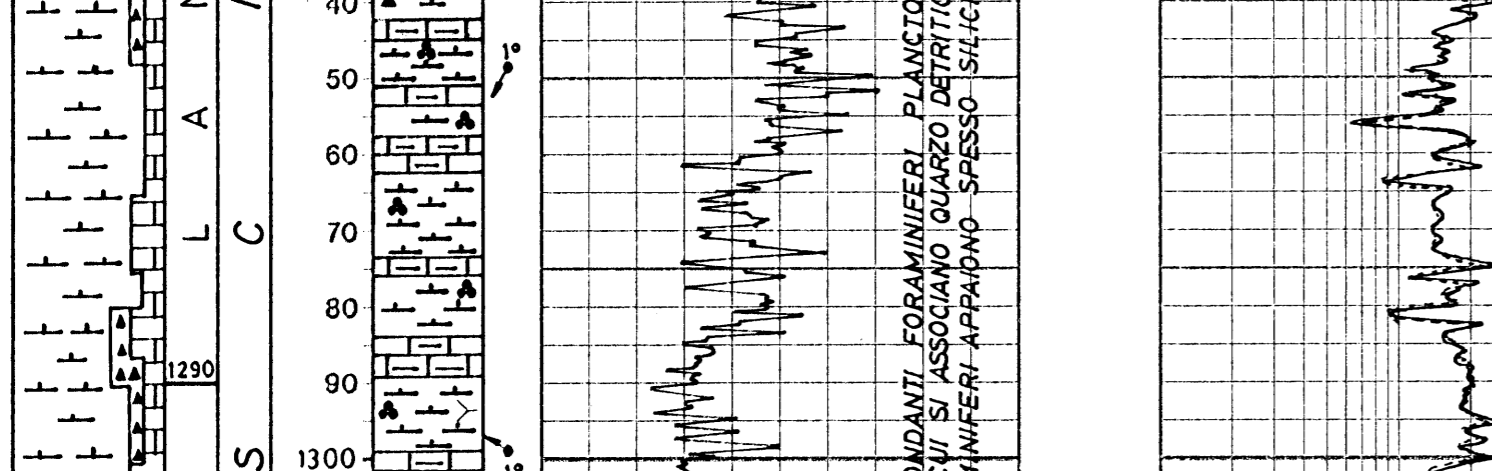

Table with 4 columns: Tipo, Numero, Data, and other details. Includes 'RELAZIONE FINALE ELISA 1' and 'MARE ADRIATICO'.

Table with 4 columns: Impianto, Cantiera, Profondità, and other technical specifications.

Table with 4 columns: Tipo, Numero, Data, and other details. Includes 'MARE ADRIATICO' and 'ZONA 1'.

Table with 4 columns: Impianto, Cantiera, Profondità, and other technical specifications.