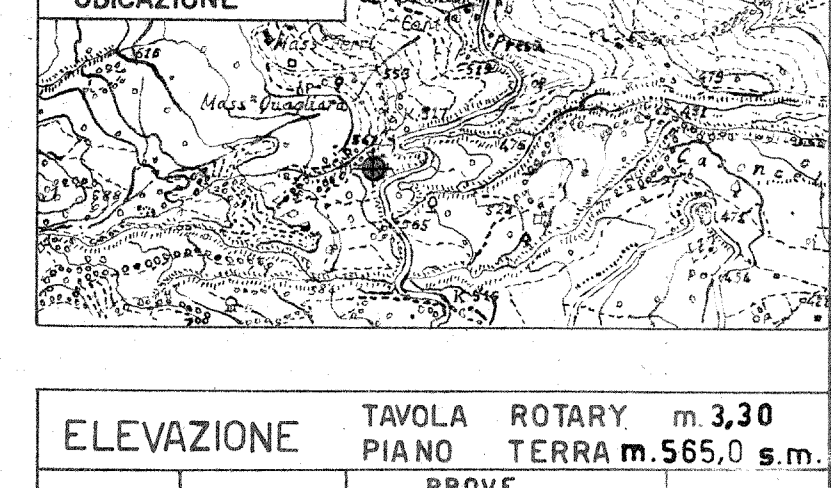

POZZO: BASENTO 1

PERMESSO DI RICERCA :

TRICARICO

SCALA 1:1000

Table with 4 columns: SISTEMI ROTARY, INIZIO PERFORAZIONE, 12-5-1962, INIZIO PRODUZIONE, and POZZO ABBANDONATO.

Table with 4 columns: DESCRIZIONE LITOLOGICA, OSSERVAZIONI PALEONTOLOGICHE, UNITA STRATIGRAFICHE, and NOTE.

Table with 2 columns: ELEVAZIONE and TAVOLA ROTARY. It lists elevation data for different points.

PRODUZIONE REGOLARE INIZIALE PRESSIONE TEMPERATURA

Table with 4 columns: DESCRIZIONE LITOLOGICA, OSSERVAZIONI PALEONTOLOGICHE, UNITA STRATIGRAFICHE, and NOTE. This table contains detailed geological and paleontological observations for each depth interval.